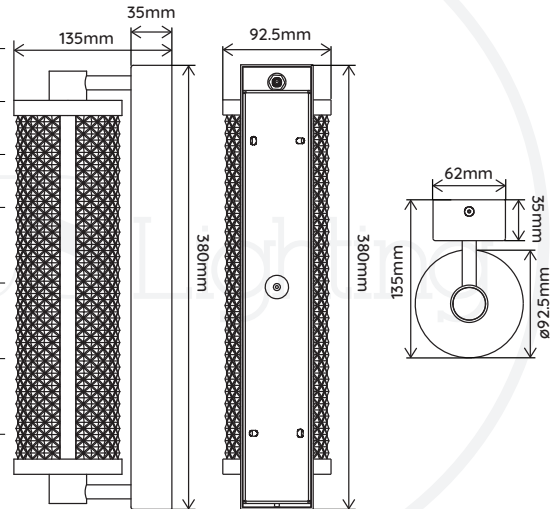

TIFFANY - APPLIQUE

APPLIQUE | ON YOUR WALL

REFERENCE	606001	
COULEUR COLOR	Verrine Glass	Pied de lampe Lamp Base
	Transparent Clear	Doré Gold
MATÉRIAUX MATERIAL	Aluminium, Verre Aluminum, Glass	
DIMENSION DU PRODUIT PRODUCT DIMENSION	W92.5*D135*H380mm	
POIDS DU PRODUIT PRODUCT WEIGHT	3.6kg	
DIMENSION DU CARTON CARTON DIMENSION	W480*D250*H200mm	
POIDS DU CARTON CARTON G.W.	4kg	
BARCODE	4897089367010	
IP	IP44	
CCT	2700K	
DIMMABLE	Oui Yes	
TYPE & PUISSANCE DE LED LED BRAND & POWER	2835 180pcs*0.2W	
PUISSANCE TOTAL POWER	18W	
LUMENS LUMENS OUTPUT	562lm	
EFFICIENT EFFICIENCY	34.5lm/W	
MODÈLE & TYPE DE DRIVER DRIVER BRAND & MODEL	HEP LNTC20W500LRP	
TENSION D'ENTRÉE INPUT VOLTAGE	220V-240V (CLASS I)	
TENSION DE SORTIE OUTPUT VOLTAGE	22-41V	
FRÉQUENCE FREQUENCY	50/60Hz	

9 Rue Ambroise Croizat
77183 Croissy Beaubourg
France
01 57 10 03 55

contact@elements-lighting.fr
www.elements-lighting.fr

TIFFANY - APPLIQUE

APPLIQUE | ON YOUR WALL

REFERENCE	606003	
COULEUR COLOR	Verrine Glass	Pied de lampe Lamp Base
	Rosé Pink	Doré Gold
MATÉRIAUX MATERIAL	Aluminium, Verre Aluminum, Glass	
DIMENSION DU PRODUIT PRODUCT DIMENSION	W92.5*D135*H380mm	
POIDS DU PRODUIT PRODUCT WEIGHT	3.6kg	
DIMENSION DU CARTON CARTON DIMENSION	W480*D250*H200mm	
POIDS DU CARTON CARTON G.W.	4kg	
BARCODE	4897089367034	
IP	IP44	
CCT	2700K	
DIMMABLE	Oui Yes	
TYPE & PUISSANCE DE LED LED BRAND & POWER	2835 180pcs*0.2W	
PUISSANCE TOTAL POWER	18W	
LUMENS LUMENS OUTPUT	562lm	
EFFICIENT EFFICIENCY	34.5lm/W	
MODÈLE & TYPE DE DRIVER DRIVER BRAND & MODEL	HEP LNTC20W500LRP	
TENSION D'ENTRÉE INPUT VOLTAGE	220V-240V (CLASS I)	
TENSION DE SORTIE OUTPUT VOLTAGE	19-38V	
FRÉQUENCE FREQUENCY	50/60Hz	