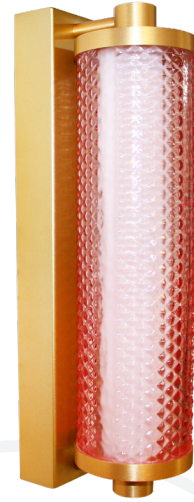

TIFFANY - APPLIQUE

APPLIQUE | ON YOUR WALL

REFERENCE	606001	
COULEUR COLOR	Verrine Glass	Pied de lampe Lamp Base
	Transparent Clear	Doré Gold
MATÉRIAUX MATERIAL	Aluminium, Verre Aluminum, Glass	
DIMENSION DU PRODUIT PRODUCT DIMENSION	W92.5*D135*H380mm	
POIDS DU PRODUIT PRODUCT WEIGHT	3.6kg	
DIMENSION DU CARTON CARTON DIMENSION	W480*D250*H200mm	
POIDS DU CARTON CARTON G.W.	4kg	
BARCODE	4897089367010	
IP	IP44	
CCT	2700K	
DIMMABLE	Oui Yes	
TYPE & PUISSANCE DE LED LED BRAND & POWER	2835 180pcs*0.2W	
PUISSANCE TOTAL POWER	18W	
LUMENS LUMENS OUTPUT	562lm	
EFFICIENT EFFICIENCY	34.5lm/W	
MODÈLE & TYPE DE DRIVER DRIVER BRAND & MODEL	HEP LNTC20W500LRP	
TENSION D'ENTRÉE INPUT VOLTAGE	220V-240V (CLASS I)	
TENSION DE SORTIE OUTPUT VOLTAGE	22-41V	
FRÉQUENCE FREQUENCY	50/60Hz	

9 Rue Ambroise Croizat
77183 Croissy Beaubourg
France
01 57 10 03 55

contact@elements-lighting.fr
www.elements-lighting.fr

TIFFANY - APPLIQUE

APPLIQUE | ON YOUR WALL

REFERENCE	606003	
COULEUR COLOR	Verrine Glass	Pied de lampe Lamp Base
	Rosé Pink	Doré Gold
MATÉRIAUX MATERIAL	Aluminium, Verre Aluminum, Glass	
DIMENSION DU PRODUIT PRODUCT DIMENSION	W92.5*D135*H380mm	
POIDS DU PRODUIT PRODUCT WEIGHT	3.6kg	
DIMENSION DU CARTON CARTON DIMENSION	W480*D250*H200mm	
POIDS DU CARTON CARTON G.W.	4kg	
BARCODE	4897089367034	
IP	IP44	
CCT	2700K	
DIMMABLE	Oui Yes	
TYPE & PUISSANCE DE LED LED BRAND & POWER	2835 180pcs*0.2W	
PUISSANCE TOTAL POWER	18W	
LUMENS LUMENS OUTPUT	562lm	
EFFICIENT EFFICIENCY	34.5lm/W	
MODÈLE & TYPE DE DRIVER DRIVER BRAND & MODEL	HEP LNTC20W500LRP	
TENSION D'ENTRÉE INPUT VOLTAGE	220V-240V (CLASS I)	
TENSION DE SORTIE OUTPUT VOLTAGE	19-38V	
FRÉQUENCE FREQUENCY	50/60Hz	