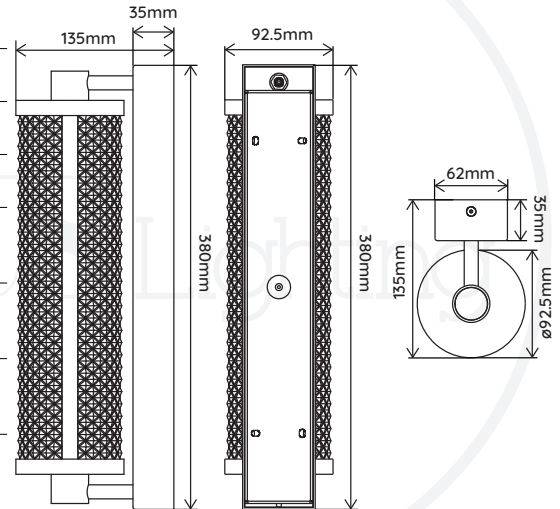

TIFFANY - APPLIQUE

APPLIQUE | ON YOUR WALL

REFERENCE	606001	
COULEUR COLOR	Verrine Glass	Pied de lampe Lamp Base
	Transparent Clear	Doré Gold
MATÉRIAUX MATERIAL	Aluminium, Verre Aluminum, Glass	
DIMENSION DU PRODUIT PRODUCT DIMENSION	W92.5*D135*H380mm	
POIDS DU PRODUIT PRODUCT WEIGHT	3.6kg	
DIMENSION DU CARTON CARTON DIMENSION	W480*D250*H200mm	
POIDS DU CARTON CARTON G.W.	4kg	
BARCODE	4897089367010	
IP	IP44	
CCT	2700K	
DIMMABLE	Oui Yes	
TYPE & PUISSANCE DE LED LED BRAND & POWER	2835 180pcs*0.2W	
PUISSANCE TOTAL POWER	18W	
LUMENS LUMENS OUTPUT	562lm	
EFFICIENT EFFICIENCY	34.5lm/W	
MODÈLE & TYPE DE DRIVER DRIVER BRAND & MODEL	HEP LNTC20W500LRP	
TENSION D'ENTRÉE INPUT VOLTAGE	220V-240V (CLASS I)	
TENSION DE SORTIE OUTPUT VOLTAGE	22-41V	
FRÉQUENCE FREQUENCY	50/60Hz	

9 Rue Ambroise Croizat
77183 Croissy Beaubourg
France
01 57 10 03 55

contact@elements-lighting.fr
www.elements-lighting.fr

TIFFANY - APPLIQUE

APPLIQUE | ON YOUR WALL

REFERENCE	606003	
COULEUR COLOR	Verrine Glass	Pied de lampe Lamp Base
	Rosé Pink	Doré Gold
MATÉRIAUX MATERIAL	Aluminium, Verre Aluminum, Glass	
DIMENSION DU PRODUIT PRODUCT DIMENSION	W92.5*D135*H380mm	
POIDS DU PRODUIT PRODUCT WEIGHT	3.6kg	
DIMENSION DU CARTON CARTON DIMENSION	W480*D250*H200mm	
POIDS DU CARTON CARTON G.W.	4kg	
BARCODE	4897089367034	
IP	IP44	
CCT	2700K	
DIMMABLE	Oui Yes	
TYPE & PUISSANCE DE LED LED BRAND & POWER	2835 180pcs*0.2W	
PUISSANCE TOTAL POWER	18W	
LUMENS LUMENS OUTPUT	562lm	
EFFICIENT EFFICIENCY	34.5lm/W	
MODÈLE & TYPE DE DRIVER DRIVER BRAND & MODEL	HEP LNTC20W500LRP	
TENSION D'ENTRÉE INPUT VOLTAGE	220V-240V (CLASS I)	
TENSION DE SORTIE OUTPUT VOLTAGE	19-38V	
FRÉQUENCE FREQUENCY	50/60Hz	