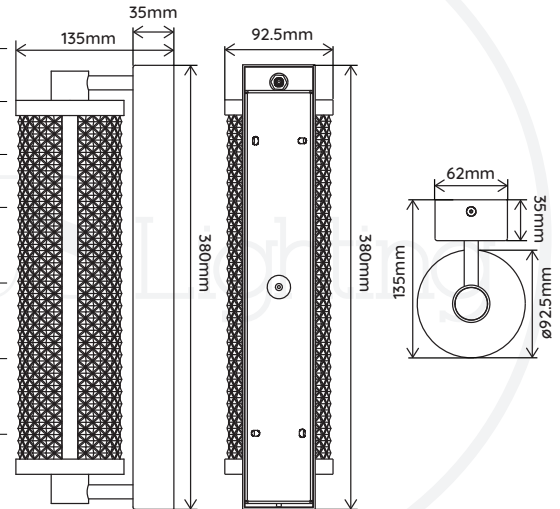

9 Rue Ambroise Croizat
77183 Croissy Beaubourg
France
01 57 10 03 55

contact@elements-lighting.fr
www.elements-lighting.fr

Elements Lighting
PARIS

TIFFANY - APPLIQUE

APPLIQUE | ON YOUR WALL

REFERENCE	606002	
COULEUR COLOR	Verrine Glass	Pied de lampe Lamp Base
	Fumé Smoke	Doré Gold
MATÉRIAUX MATERIAL	Aluminium, Verre Aluminum, Glass	
DIMENSION DU PRODUIT PRODUCT DIMENSION	W92.5*D135*H380mm	
POIDS DU PRODUIT PRODUCT WEIGHT	3.6kg	
DIMENSION DU CARTON CARTON DIMENSION	W480*D250*H200mm	
POIDS DU CARTON CARTON G.W.	4kg	
BARCODE	4897089367027	
IP	IP44	
CCT	2700K	
DIMMABLE	Oui Yes	
TYPE & PUISSANCE DE LED LED BRAND & POWER	2835 180pcs*0.2W	
PUISSANCE TOTAL POWER	18W	
LUMENS LUMENS OUTPUT	562lm	
EFFICIENT EFFICIENCY	34.5lm/W	
MODÈLE & TYPE DE DRIVER DRIVER BRAND & MODEL	HEP LNTC20W500LRP	
TENSION D'ENTRÉE INPUT VOLTAGE	220V-240V (CLASS I)	
TENSION DE SORTIE OUTPUT VOLTAGE	19-38V	
FRÉQUENCE FREQUENCY	50/60Hz	

9 Rue Ambroise Croizat
77183 Croissy Beaubourg
France
01 57 10 03 55

contact@elements-lighting.fr
www.elements-lighting.fr

TIFFANY - APPLIQUE

APPLIQUE | ON YOUR WALL

REFERENCE	606003	
COULEUR COLOR	Verrine Glass	Pied de lampe Lamp Base
	Rosé Pink	Doré Gold
MATÉRIAUX MATERIAL	Aluminium, Verre Aluminum, Glass	
DIMENSION DU PRODUIT PRODUCT DIMENSION	W92.5*D135*H380mm	
POIDS DU PRODUIT PRODUCT WEIGHT	3.6kg	
DIMENSION DU CARTON CARTON DIMENSION	W480*D250*H200mm	
POIDS DU CARTON CARTON G.W.	4kg	
BARCODE	4897089367034	
IP	IP44	
CCT	2700K	
DIMMABLE	Oui Yes	
TYPE & PUISSANCE DE LED LED BRAND & POWER	2835 180pcs*0.2W	
PUISSANCE TOTAL POWER	18W	
LUMENS LUMENS OUTPUT	562lm	
EFFICIENT EFFICIENCY	34.5lm/W	
MODÈLE & TYPE DE DRIVER DRIVER BRAND & MODEL	HEP LNTC20W500LRP	
TENSION D'ENTRÉE INPUT VOLTAGE	220V-240V (CLASS I)	
TENSION DE SORTIE OUTPUT VOLTAGE	19-38V	
FRÉQUENCE FREQUENCY	50/60Hz	