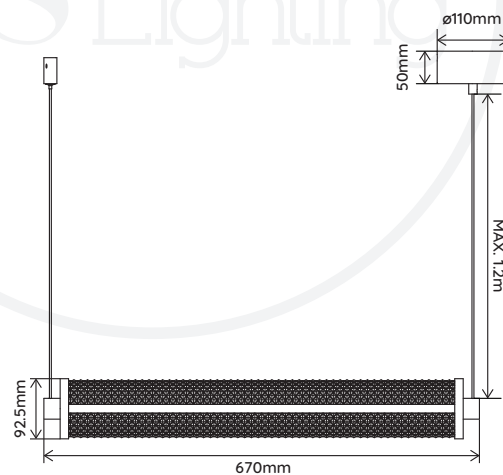

9 Rue Ambroise Croizat
77183 Croissy Beaubourg
France
01 57 10 03 55

contact@elements-lighting.fr
www.elements-lighting.fr

Elements Lighting
PARIS