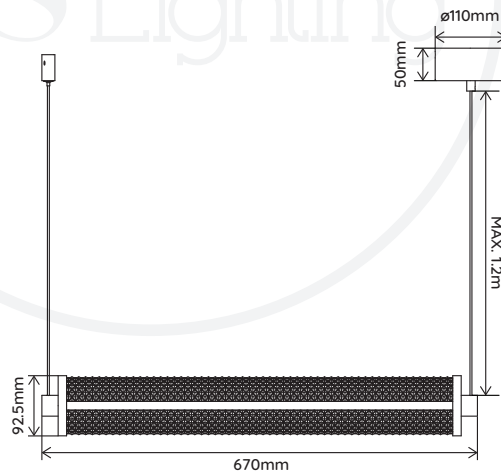

9 Rue Ambroise Croizat
77183 Croissy Beaubourg
France
01 57 10 03 55

contact@elements-lighting.fr
www.elements-lighting.fr

Elements Lighting
PARIS