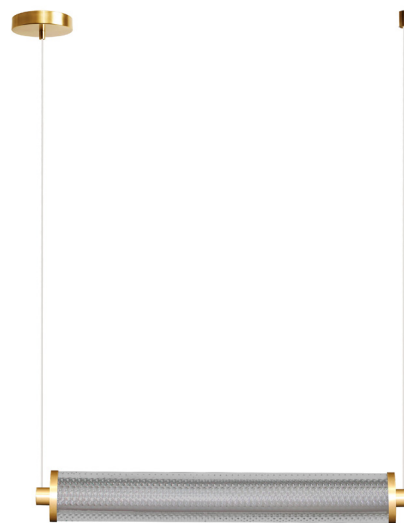

TIFFANY - SUSPENSION

SUSPENSION ET LUSTRE | IN THE AIR

REFERENCE	106004		
COULEUR COLOR	Verrine Glass	Pied de lampe Lamp Base	Câble Cable
	Transparent Clear	Doré Gold	Blanc White
MATÉRIAUX MATERIAL	Aluminium, Verre Aluminum, Glass		
DIMENSION DU PRODUIT PRODUCT DIMENSION	W670*ø92.5mm Longueur câble max. Max. Cable Length: 1.2m		
POIDS DU PRODUIT PRODUCT WEIGHT	3kg		
DIMENSION DU CARTON CARTON DIMENSION	W810*D210*H200mm		
POIDS DU CARTON CARTON G.W.	3.7kg		
BARCODE	4897089366983		
IP	IP20		
CCT	2700K		
DIMMABLE	Oui Yes		
TYPE & PUISSANCE DE LED LED BRAND & POWER	2835 360pcs*0.2W		
PUISSANCE TOTAL POWER	23W		
LUMENS LUMENS OUTPUT	1900lm		
EFFICIENT EFFICIENCY	83lm/W		
MODÈLE & TYPE DE DRIVER DRIVER BRAND & MODEL	HEP G5RT30W700LRP		
TENSION D'ENTRÉE INPUT VOLTAGE	220V-240V (CLASS I)		
TENSION DE SORTIE OUTPUT VOLTAGE	25-42V		
FRÉQUENCE FREQUENCY	50/60Hz		
CLASSES ÉNERGÉTIQUE ENERGY CLASS	G		

REFERENCE	106005		
COULEUR COLOR	Verrine Glass	Pied de lampe Lamp Base	Câble Cable
	Fumé Smoke	Doré Gold	Blanc White
MATÉRIAUX MATERIAL	Aluminium, Verre Aluminum, Glass		
DIMENSION DU PRODUIT PRODUCT DIMENSION	W670*ø92.5mm Longueur câble max. Max. Cable Length: 1.2m		
POIDS DU PRODUIT PRODUCT WEIGHT	3kg		
DIMENSION DU CARTON CARTON DIMENSION	W810*D210*H200mm		
POIDS DU CARTON CARTON G.W.	3.7kg		
BARCODE	4897089366990		
IP	IP20		
CCT	2700K		
DIMMABLE	Oui Yes		
TYPE & PUISSANCE DE LED LED BRAND & POWER	2835 360pcs*0.2W		
PUISSANCE TOTAL POWER	23W		
LUMENS LUMENS OUTPUT	950lm		
EFFICIENT EFFICIENCY	41lm/W		
MODÈLE & TYPE DE DRIVER DRIVER BRAND & MODEL	HEP G5RT30W700LRP		
TENSION D'ENTRÉE INPUT VOLTAGE	220V-240V (CLASS I)		
TENSION DE SORTIE OUTPUT VOLTAGE	60V		
FRÉQUENCE FREQUENCY	50/60Hz		
CLASSES ÉNERGÉTIQUE ENERGY CLASS	G		