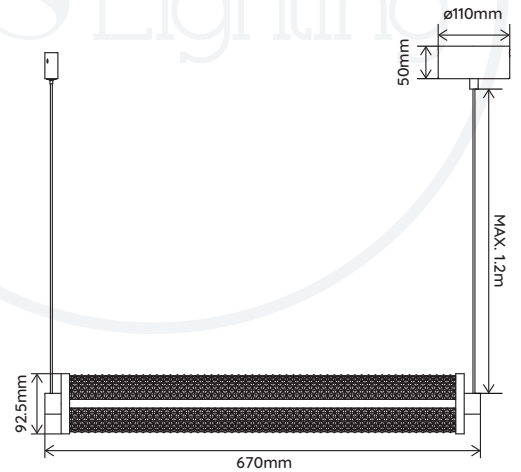

9 Rue Ambroise Croizat
77183 Croissy Beaubourg
France
01 57 10 03 55

contact@elements-lighting.fr
www.elements-lighting.fr

Elements Lighting
PARIS