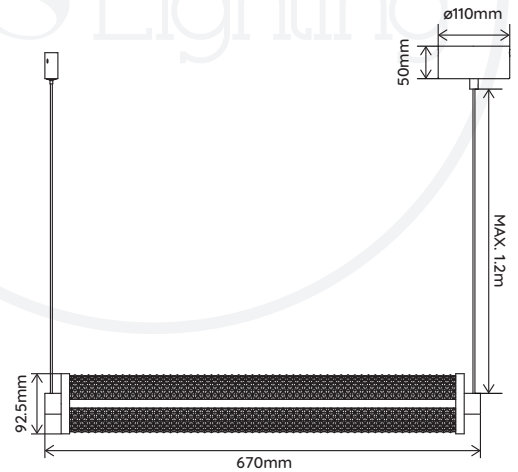

9 Rue Ambroise Croizat
77183 Croissy Beaubourg
France
01 57 10 03 55

contact@elements-lighting.fr
www.elements-lighting.fr

Elements Lighting
PARIS