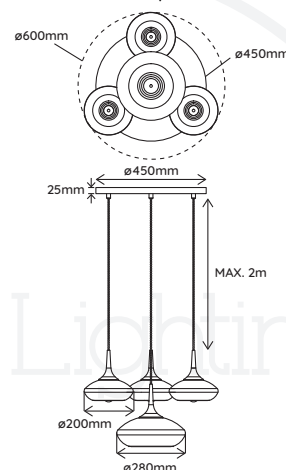

## GRACE 04 - SUSPENSION

SUSPENSION ET LUSTRE | IN THE AIR

REFERENCE	702015G	
COULEUR COLOR	<i>Pied de lampe Lamp Base</i>	<i>Câble Cable</i>
	Noir Black	Noir Black
MATÉRIAUX MATERIAL	Aluminium, Métal Aluminum, Iron	
IP	IP20	
PUISSANCE MAX. MAX. POWER	MAX. LED 1 x 6W & 3 X 15W	
CULOT LAMP BASE	E14 & E27*	
TENSION D'ENTRÉE INPUT VOLTAGE (V)	220V-240V (CLASS I)	
FRÉQUENCE FREQUENCY	50/60Hz	
DIMENSION DU PRODUIT PRODUCT DIMENSION (mm)	ø450*H25mm/ø600mm Longueur câble   Cable Length: 2m	
POIDS DU PRODUIT PRODUCT WEIGHT (kg)	51.5 x 51.5 x 21.5mm	
DIMENSION DU CARTON CARTON DIMENSION (mm)	1.8kg	
POIDS DU CARTON CARTON G.W. (kg)	3kg	
BARCODE	4897089366396	

VERRE VENDUE SÉPARÉMENT. | GLASS SOLD SEPARATELY.  
( ø200mm PETITE VERRINES x 3 PCS | ø280mm VERRINE x 1 PCS )

Câble | Cable

\* Ampoule LED à tête miroir OR format G45 x 3 & A60 x 1 incluse  
LED gold top mirror bulb G45 x 3 & A60 x 1 included.

## SUSPENSION ET LUSTRE | IN THE AIR

REFERENCE	702008G	
COULEUR COLOR	<i>Pied de lampe</i> <i>Lamp Base</i>	<i>Câble</i> <i>Cable</i>
	Doré Gold	Noir Black
MATÉRIAUX MATERIAL	Aluminium, Métal Aluminum, Iron	
IP	IP20	
PUISSANCE MAX. MAX. POWER	MAX. LED 1 x 6W & 3 X 15W	
CULOT LAMP BASE	E14 & E27*	
TENSION D'ENTRÉE INPUT VOLTAGE (V)	220V-240V (CLASS I)	
FRÉQUENCE FREQUENCY	50/60Hz	
DIMENSION DU PRODUIT PRODUCT DIMENSION (mm)	ø450*H25mm/ø600mm Longueur câble   Cable Length: 2m	
POIDS DU PRODUIT PRODUCT WEIGHT (kg)	n/a	
DIMENSION DU CARTON CARTON DIMENSION (mm)	n/a	
POIDS DU CARTON CARTON G.W. (kg)	n/a	
BARCODE	n/a	

\* Ampoule LED à tête miroir OR format G45 x 3 & A60 x 1 incluse  
LED gold top mirror bulb G45 x 3 & A60 x 1 included.

VERRE VENDUE SÉPARÉMENT. | GLASS SOLD SEPARATELY.  
( ø200mm PETITE VERRINES x 3 PCS | ø280mm VERRINE x 1 PCS )