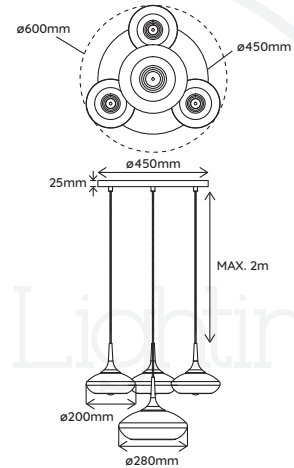

## GRACE 04 - SUSPENSION

SUSPENSION ET LUSTRE | IN THE AIR

REFERENCE	702015G	
COULEUR COLOR	<i>Pied de lampe Lamp Base</i>	<i>Câble Cable</i>
	Noir Black	Noir Black
MATÉRIAUX MATERIAL	Aluminium, Métal Aluminum, Iron	
IP	IP20	
PUISSANCE MAX. MAX. POWER	MAX. LED 1 x 6W & 3 X 15W	
CULOT LAMP BASE	E14 & E27*	
TENSION D'ENTRÉE INPUT VOLTAGE (V)	220V-240V (CLASS I)	
FRÉQUENCE FREQUENCY	50/60Hz	
DIMENSION DU PRODUIT PRODUCT DIMENSION (mm)	ø450*H25mm/ø600mm Longueur câble   Cable Length: 2m	
POIDS DU PRODUIT PRODUCT WEIGHT (kg)	51.5 x 51.5 x 21.5mm	
DIMENSION DU CARTON CARTON DIMENSION (mm)	1.8kg	
POIDS DU CARTON CARTON G.W. (kg)	3kg	
BARCODE	4897089366396	

VERRE VENDUE SÉPARÉMENT. | GLASS SOLD SEPARATELY.  
( ø200mm PETITE VERRINES x 3 PCS | ø280mm VERRINE x 1 PCS )

Câble | Cable

\* Ampoule LED à tête miroir OR format G45 x 3 & A60 x 1 incluse  
LED gold top mirror bulb G45 x 3 & A60 x 1 included.

## SUSPENSION ET LUSTRE | IN THE AIR

REFERENCE	702008G	
COULEUR COLOR	<i>Pied de lampe</i> <i>Lamp Base</i>	<i>Câble</i> <i>Cable</i>
	Doré Gold	Noir Black
MATÉRIAUX MATERIAL	Aluminium, Métal Aluminum, Iron	
IP	IP20	
PUISSANCE MAX. MAX. POWER	MAX. LED 1 x 6W & 3 X 15W	
CULOT LAMP BASE	E14 & E27*	
TENSION D'ENTRÉE INPUT VOLTAGE (V)	220V-240V (CLASS I)	
FRÉQUENCE FREQUENCY	50/60Hz	
DIMENSION DU PRODUIT PRODUCT DIMENSION (mm)	ø450*H25mm/ø600mm Longueur câble   Cable Length: 2m	
POIDS DU PRODUIT PRODUCT WEIGHT (kg)	n/a	
DIMENSION DU CARTON CARTON DIMENSION (mm)	n/a	
POIDS DU CARTON CARTON G.W. (kg)	n/a	
BARCODE	n/a	

\* Ampoule LED à tête miroir OR format G45 x 3 & A60 x 1 incluse  
LED gold top mirror bulb G45 x 3 & A60 x 1 included.

VERRE VENDUE SÉPARÉMENT. | GLASS SOLD SEPARATELY.  
( ø200mm PETITE VERRINES x 3 PCS | ø280mm VERRINE x 1 PCS )