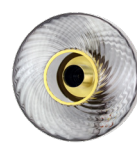

ROXANNE 07 - SUSPENSION

SUSPENSION ET LUSTRE | IN THE AIR

REFERENCE	702015R				
COULEUR COLOR	<table border="1"> <tr> <td>Pied de lampe Lamp Base</td> <td>Câble Cable</td> </tr> <tr> <td>Noir Black</td> <td>Noir Black</td> </tr> </table>	Pied de lampe Lamp Base	Câble Cable	Noir Black	Noir Black
Pied de lampe Lamp Base	Câble Cable				
Noir Black	Noir Black				
MATÉRIAUX MATERIAL	Aluminium, Métal Aluminum, Iron				
IP	IP20				
PUISSANCE MAX. MAX. POWER	MAX. LED 4 x 6W & 3 x 15W				
CULOT LAMP BASE	E14 & E27*				
TENSION D'ENTRÉE INPUT VOLTAGE (V)	220V-240V (CLASS I)				
FRÉQUENCE FREQUENCY	50/60Hz				
DIMENSION DU PRODUIT PRODUCT DIMENSION (mm)	ø750*H25mm/ø900mm Longueur câble Cable Length: 2m				
POIDS DU PRODUIT PRODUCT WEIGHT (kg)	6.1 kg				
DIMENSION DU CARTON CARTON DIMENSION (mm)	76 x 76 x 21.5mm				
POIDS DU CARTON CARTON G.W. (kg)	8.5kg				
BARCODE	4897089366419				

* Ampoule LED à tête miroir OR format G45 x 4 & A60 x 3 incluse
LED gold top mirror bulb G45 x 4 & A60 x 3 included.

VERRE VENDUE SÉPARÉMENT. | GLASS SOLD SEPARATELY.
(ø200mm PETITE VERRINES x 4 PCS | ø280mm VERRINE x 3 PCS)

ROSE SPINELLE
AVEC CONTOUR DORÉ
SPINELLE ROSE
W/ GOLD EDGE

VERT ÉMERAUDE
AVEC CONTOUR DORÉ
EMERALD GREEN
W/ GOLD EDGE

GRAPHITE
AVEC CONTOUR DORÉ
GRAPHITE W/ GOLD EDGE

DIAMANT
AVEC CONTOUR DORÉ
DIAMOND W/ GOLD EDGE

CODE ARTICLE REFERENCE	ø280mm	802029	802030	802031	802032
	ø200mm	802033	802034	802035	802036
DIMENSIONS, POIDS ET VOLUME DU COLIS PACKING WEIGHT, DIMENSION & VOLUME	LA VERRINE	34 x 34 x 22 cm 0.025m ³			
	LA PETITE VERRINE	26 x 26 x 20cm 0.013m ³			