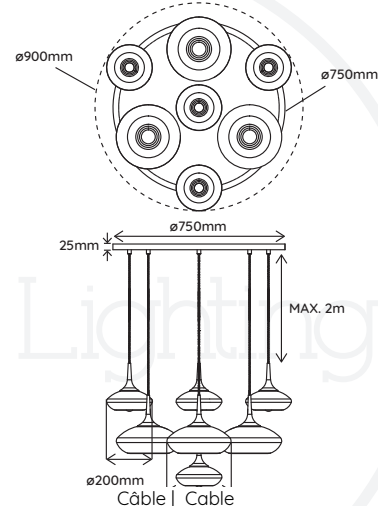

ROXANNE 07 - SUSPENSION

SUSPENSION ET LUSTRE | IN THE AIR

REFERENCE	702015R				
COULEUR COLOR	<table border="1"> <tr> <td>Pied de lampe Lamp Base</td> <td>Câble Cable</td> </tr> <tr> <td>Noir Black</td> <td>Noir Black</td> </tr> </table>	Pied de lampe Lamp Base	Câble Cable	Noir Black	Noir Black
Pied de lampe Lamp Base	Câble Cable				
Noir Black	Noir Black				
MATÉRIAUX MATERIAL	Aluminium, Métal Aluminum, Iron				
IP	IP20				
PUISSANCE MAX. MAX. POWER	MAX. LED 4 x 6W & 3 x 15W				
CULOT LAMP BASE	E14 & E27*				
TENSION D'ENTRÉE INPUT VOLTAGE (V)	220V-240V (CLASS I)				
FRÉQUENCE FREQUENCY	50/60Hz				
DIMENSION DU PRODUIT PRODUCT DIMENSION (mm)	ø750*H25mm/ø900mm Longueur câble Cable Length: 2m				
POIDS DU PRODUIT PRODUCT WEIGHT (kg)	6.1 kg				
DIMENSION DU CARTON CARTON DIMENSION (mm)	76 x 76 x 21.5mm				
POIDS DU CARTON CARTON G.W. (kg)	8.5kg				
BARCODE	4897089366419				

* Ampoule LED à tête miroir OR format G45 x 4 & A60 x 3 incluse
LED gold top mirror bulb G45 x 4 & A60 x 3 included.

VERRE VENDUE SÉPARÉMENT. | GLASS SOLD SEPARATELY.
(ø200mm PETITE VERRINES x 4 PCS | ø280mm VERRINE x 3 PCS)

CODE ARTICLE REFERENCE	ø280mm	802029	802030	802031	802032
	ø200mm	802033	802034	802035	802036
DIMENSIONS, POIDS ET VOLUME DU COLIS PACKING WEIGHT, DIMENSION & VOLUME	LA VERRINE	34 x 34 x 22 cm 0.025m ³			
	LA PETITE VERRINE	26 x 26 x 20cm 0.013m ³			