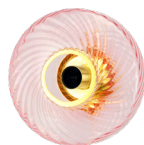

ROXANNE 07 - SUSPENSION

SUSPENSION ET LUSTRE | IN THE AIR

REFERENCE	702015R				
COULEUR COLOR	<table border="1"> <tr> <td>Pied de lampe Lamp Base</td> <td>Câble Cable</td> </tr> <tr> <td>Noir Black</td> <td>Noir Black</td> </tr> </table>	Pied de lampe Lamp Base	Câble Cable	Noir Black	Noir Black
Pied de lampe Lamp Base	Câble Cable				
Noir Black	Noir Black				
MATÉRIAUX MATERIAL	Aluminium, Métal Aluminum, Iron				
IP	IP20				
PUISSANCE MAX. MAX. POWER	MAX. LED 4 x 6W & 3 x 15W				
CULOT LAMP BASE	E14 & E27*				
TENSION D'ENTRÉE INPUT VOLTAGE (V)	220V-240V (CLASS I)				
FRÉQUENCE FREQUENCY	50/60Hz				
DIMENSION DU PRODUIT PRODUCT DIMENSION (mm)	ø750*H25mm/ø900mm Longueur câble Cable Length: 2m				
POIDS DU PRODUIT PRODUCT WEIGHT (kg)	6.1 kg				
DIMENSION DU CARTON CARTON DIMENSION (mm)	76 x 76 x 21.5mm				
POIDS DU CARTON CARTON G.W. (kg)	8.5kg				
BARCODE	4897089366419				

* Ampoule LED à tête miroir OR format G45 x 4 & A60 x 3 incluse
LED gold top mirror bulb G45 x 4 & A60 x 3 included.

VERRE VENDUE SÉPARÉMENT. | GLASS SOLD SEPARATELY.
(ø200mm PETITE VERRINES x 4 PCS | ø280mm VERRINE x 3 PCS)