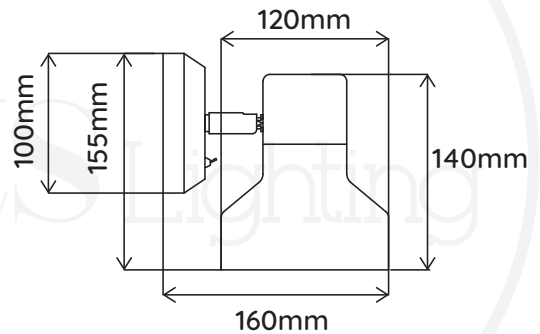

DOROTHY

APPLIQUE | ON YOUR WALL

REFERENCE	602006
COULEUR COLOR	Blanc/Doré White/Gold
MATÉRIAUX MATERIAL	Aluminium Aluminum
DIMENSION DU PRODUIT PRODUCT DIMENSION	W160*D120*H150mm
POIDS DU PRODUIT PRODUCT WEIGHT	0.4kg
DIMENSION DU CARTON CARTON DIMENSION	W220*D220*H190mm
POIDS DU CARTON CARTON G.W.	0.65kg
BARCODE	4897089360875
IP	IP20
PUISSANCE MAX. MAX. POWER	MAX. LED 1 x 15W <i>Lamp source not included Lampe non fournie</i>
CULOT LAMP BASE	E27
TENSION D'ENTRÉE INPUT VOLTAGE	220V-240V (CLASS I)
FRÉQUENCE FREQUENCY	50/60Hz

9 Rue Ambroise Croizat
77183 Croissy Beaubourg
France
01 57 10 03 55

contact@elements-lighting.fr
www.elements-lighting.fr

Elements Lighting
PARIS

DOROTHY

APPLIQUE | ON YOUR WALL

REFERENCE	602007
COULEUR COLOR	Noir/Doré Black/Gold
MATÉRIAUX MATERIAL	Aluminium Aluminum
DIMENSION DU PRODUIT PRODUCT DIMENSION	W160*D120*H150mm
POIDS DU PRODUIT PRODUCT WEIGHT	0.4kg
DIMENSION DU CARTON CARTON DIMENSION	W220*D220*H190mm
POIDS DU CARTON CARTON G.W.	0.65kg
BARCODE	4897089360974
IP	IP20
PUISSANCE MAX. MAX. POWER	MAX. LED 1 x 15W <i>Lamp source not included Lampe non fournie</i>
CULOT LAMP BASE	E27
TENSION D'ENTRÉE INPUT VOLTAGE	220V-240V (CLASS I)
FRÉQUENCE FREQUENCY	50/60Hz