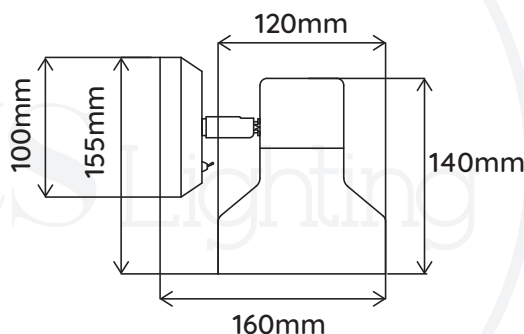

DOROTHY

APPLIQUE | ON YOUR WALL

REFERENCE	602006
COULEUR COLOR	Blanc/Doré White/Gold
MATÉRIAUX MATERIAL	Aluminium Aluminum
DIMENSION DU PRODUIT PRODUCT DIMENSION	W160*D120*H150mm
POIDS DU PRODUIT PRODUCT WEIGHT	0.4kg
DIMENSION DU CARTON CARTON DIMENSION	W220*D220*H190mm
POIDS DU CARTON CARTON G.W.	0.65kg
BARCODE	4897089360875
IP	IP20
PUISSANCE MAX. MAX. POWER	MAX. LED 1 x 15W <i>Lamp source not included Lampe non fournie</i>
CULOT LAMP BASE	E27
TENSION D'ENTRÉE INPUT VOLTAGE	220V-240V (CLASS I)
FRÉQUENCE FREQUENCY	50/60Hz

9 Rue Ambroise Croizat
77183 Croissy Beaubourg
France
01 57 10 03 55

contact@elements-lighting.fr
www.elements-lighting.fr

Elements Lighting
PARIS

DOROTHY

APPLIQUE | ON YOUR WALL

REFERENCE	602007
COULEUR COLOR	Noir/Doré Black/Gold
MATÉRIAUX MATERIAL	Aluminium Aluminum
DIMENSION DU PRODUIT PRODUCT DIMENSION	W160*D120*H150mm
POIDS DU PRODUIT PRODUCT WEIGHT	0.4kg
DIMENSION DU CARTON CARTON DIMENSION	W220*D220*H190mm
POIDS DU CARTON CARTON G.W.	0.65kg
BARCODE	4897089360974
IP	IP20
PUISSANCE MAX. MAX. POWER	MAX. LED 1 x 15W <i>Lamp source not included Lampe non fournie</i>
CULOT LAMP BASE	E27
TENSION D'ENTRÉE INPUT VOLTAGE	220V-240V (CLASS I)
FRÉQUENCE FREQUENCY	50/60Hz