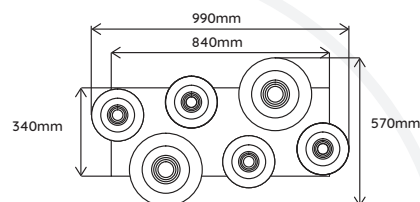

ROXANNE 06 - SUSPENSION

SUSPENSION ET LUSTRE | IN THE AIR

REFERENCE	702016R	
COULEUR COLOR	Pied de lampe Lamp Base	Câble Cable
	Noir Black	Noir Black
MATÉRIAUX MATERIAL	Aluminium, Métal Aluminum, Iron	
IP	IP20	
PUISSANCE MAX. MAX. POWER	MAX. LED 4 x 6W & 2 X 15W	
CULOT LAMP BASE	E14 & E27*	
TENSION D'ENTRÉE INPUT VOLTAGE (V)	220V-240V (CLASS I)	
FRÉQUENCE FREQUENCY	50/60Hz	
DIMENSION DU PRODUIT PRODUCT DIMENSION (mm)	W840*D340*H25mm/W990*570mm Longueur câble Cable Length: 2m	
POIDS DU PRODUIT PRODUCT WEIGHT (kg)	4.3 kg	
DIMENSION DU CARTON CARTON DIMENSION (mm)	90 x 40 x 21.5mm	
POIDS DU CARTON CARTON G.W. (kg)	6 kg	
BARCODE	4897089366402	

VERRE VENDUE SÉPARÉMENT. | GLASS SOLD SEPARATELY.
(ø200mm PETITE VERRINES x 4 PCS | ø280mm VERRINE x 2 PCS)

* Ampoule LED à tête miroir OR format G45 x 4 & A60 x 2 incluse
LED gold top mirror bulb G45 x 4 & A60 x 2 included.

CODE ARTICLE REFERENCE	ø280mm	802029	802030	802031	802032
	ø200mm	802033	802034	802035	802036
DIMENSIONS, POIDS ET VOLUME DU COLIS PACKING WEIGHT, DIMENSION & VOLUME	LA VERRINE	34 x 34 x 22 cm 0.025m ³			
	LA PETITE VERRINE	26 x 26 x 20cm 0.013m ³			