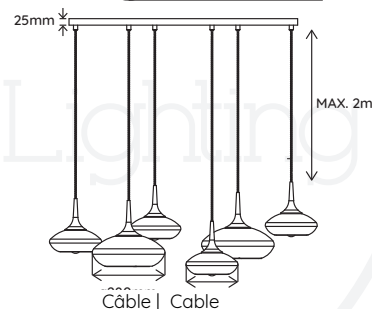

ROXANNE 06 - SUSPENSION

SUSPENSION ET LUSTRE | IN THE AIR

REFERENCE	702016R	
COULEUR COLOR	Pied de lampe Lamp Base	Câble Cable
	Noir Black	Noir Black
MATÉRIAUX MATERIAL	Aluminium, Métal Aluminum, Iron	
IP	IP20	
PUISSANCE MAX. MAX. POWER	MAX. LED 4 x 6W & 2 X 15W	
CULOT LAMP BASE	E14 & E27*	
TENSION D'ENTRÉE INPUT VOLTAGE (V)	220V-240V (CLASS I)	
FRÉQUENCE FREQUENCY	50/60Hz	
DIMENSION DU PRODUIT PRODUCT DIMENSION (mm)	W840*D340*H25mm/W990*570mm Longueur câble Cable Length: 2m	
POIDS DU PRODUIT PRODUCT WEIGHT (kg)	4.3 kg	
DIMENSION DU CARTON CARTON DIMENSION (mm)	90 x 40 x 21.5mm	
POIDS DU CARTON CARTON G.W. (kg)	6 kg	
BARCODE	4897089366402	

VERRE VENDUE SÉPARÉMENT. | GLASS SOLD SEPARATELY.
(ø200mm PETITE VERRINES x 4 PCS | ø280mm VERRINE x 2 PCS)

* Ampoule LED à tête miroir OR format G45 x 4 & A60 x 2 incluse
LED gold top mirror bulb G45 x 4 & A60 x 2 included.

CODE ARTICLE REFERENCE	ø280mm	802029	802030	802031	802032
	ø200mm	802033	802034	802035	802036
DIMENSIONS, POIDS ET VOLUME DU COLIS PACKING WEIGHT, DIMENSION & VOLUME	LA VERRINE	34 x 34 x 22 cm 0.025m ³			
	LA PETITE VERRINE	26 x 26 x 20cm 0.013m ³			