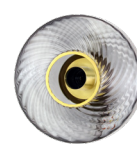

ROXANNE 06 - SUSPENSION

SUSPENSION ET LUSTRE | IN THE AIR

REFERENCE	702016R	
COULEUR COLOR	Pied de lampe Lamp Base	Câble Cable
	Noir Black	Noir Black
MATÉRIAUX MATERIAL	Aluminium, Métal Aluminum, Iron	
IP	IP20	
PUISSANCE MAX. MAX. POWER	MAX. LED 4 x 6W & 2 X 15W	
CULOT LAMP BASE	E14 & E27*	
TENSION D'ENTRÉE INPUT VOLTAGE (V)	220V-240V (CLASS I)	
FRÉQUENCE FREQUENCY	50/60Hz	
DIMENSION DU PRODUIT PRODUCT DIMENSION (mm)	W840*D340*H25mm/W990*570mm Longueur câble Cable Length: 2m	
POIDS DU PRODUIT PRODUCT WEIGHT (kg)	4.3 kg	
DIMENSION DU CARTON CARTON DIMENSION (mm)	90 x 40 x 21.5mm	
POIDS DU CARTON CARTON G.W. (kg)	6 kg	
BARCODE	4897089366402	

VERRE VENDUE SÉPARÉMENT. | GLASS SOLD SEPARATELY.
(ø200mm PETITE VERRINES x 4 PCS | ø280mm VERRINE x 2 PCS)

* Ampoule LED à tête miroir OR format G45 x 4 & A60 x 2 incluse
LED gold top mirror bulb G45 x 4 & A60 x 2 included.

ROSE SPINELLE
AVEC CONTOUR DORÉ
SPINELLE ROSE
W/ GOLD EDGE

VERT ÉMERAUDE
AVEC CONTOUR DORÉ
EMERALD GREEN
W/ GOLD EDGE

GRAPHITE
AVEC CONTOUR DORÉ
GRAPHITE W/ GOLD EDGE

DIAMANT
AVEC CONTOUR DORÉ
DIAMOND W/ GOLD EDGE

CODE ARTICLE REFERENCE	ø280mm	802029	802030	802031	802032
	ø200mm	802033	802034	802035	802036
DIMENSIONS, POIDS ET VOLUME DU COLIS PACKING WEIGHT, DIMENSION & VOLUME	LA VERRINE	34 x 34 x 22 cm 0.025m ³			
	LA PETITE VERRINE	26 x 26 x 20cm 0.013m ³			