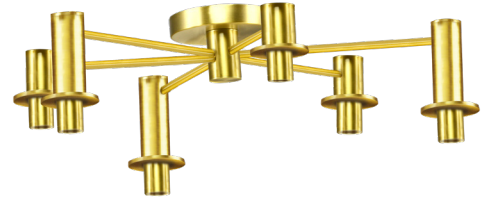

ROXANNE - LUSTRE

PLAFONNIER | ON YOUR CEILING

REFERENCE	702007
COULEUR COLOR	Doré Gold
MATÉRIAUX MATERIAL	Aluminium, Métal Aluminum, Iron
IP	IP20
PUISSANCE MAX. MAX. POWER	MAX. LED 6 x 6W <i>Ampoules LED à tête miroir OR format A60 x 6 incluse</i> <i>LED gold top mirror A60 bulbs x 6 included.</i>
CULOT LAMP BASE	E14
TENSION D'ENTRÉE INPUT VOLTAGE	220V-240V (CLASS I)
FRÉQUENCE FREQUENCY	50/60Hz
DIMENSION DU PRODUIT PRODUCT DIMENSION	ø730*H220mm
POIDS DU PRODUIT PRODUCT WEIGHT	1.3kg
DIMENSION DU CARTON CARTON DIMENSION	580*580*250mm
POIDS DU CARTON CARTON G.W.	2.8kg
BARCODE	4897089363234

VERRE VENDUE SÉPARÉMENT. | GLASS SOLD SEPARATELY.

(6 x ø200mm PETITE VERRINES À COMPOSER | 6 ø200mm PETITE GLASSES WITH ANY COLOUR COMBINATION)

ROSE SPINELLE
AVEC CONTOUR DORÉ
SPINELLE ROSE W/ GOLD EDGE

VERT ÉMERAUDE
AVEC CONTOUR DORÉ
EMERALD GREEN W/ GOLD EDGE

GRAPHITE AVEC CONTOUR DORÉ
GRAPHITE W/ GOLD EDGE

DIAMANT AVEC CONTOUR DORÉ
DIAMOND W/ GOLD EDGE

COULEUR
COLOUR

CODE ARTICLE | REFERENCE

802033

802034