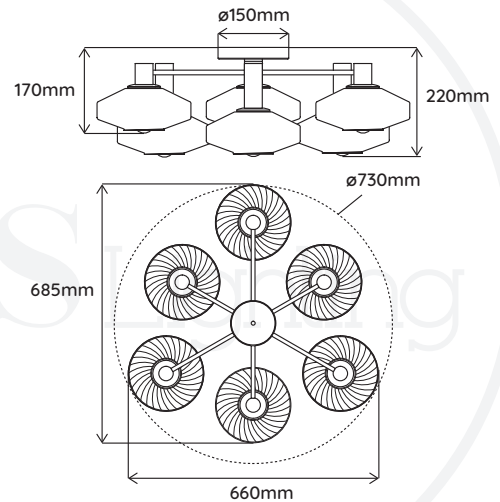

ROXANNE - LUSTRE

PLAFONNIER | ON YOUR CEILING

REFERENCE	702007
COULEUR COLOR	Doré Gold
MATÉRIAUX MATERIAL	Aluminium, Métal Aluminum, Iron
IP	IP20
PUISSANCE MAX. MAX. POWER	MAX. LED 6 x 6W <i>Ampoules LED à tête miroir OR format A60 x 6 incluse</i> <i>LED gold top mirror A60 bulbs x 6 included.</i>
CULOT LAMP BASE	E14
TENSION D'ENTRÉE INPUT VOLTAGE	220V-240V (CLASS I)
FRÉQUENCE FREQUENCY	50/60Hz
DIMENSION DU PRODUIT PRODUCT DIMENSION	ø730*H220mm
POIDS DU PRODUIT PRODUCT WEIGHT	1.3kg
DIMENSION DU CARTON CARTON DIMENSION	580*580*250mm
POIDS DU CARTON CARTON G.W.	2.8kg
BARCODE	4897089363234

VERRE VENDUE SÉPARÉMENT. | GLASS SOLD SEPARATELY.

(6 x ø200mm PETITE VERRINES À COMPOSER | 6 ø200mm PETITE GLASSES WITH ANY COLOUR COMBINATION)

ROSE SPINELLE
AVEC CONTOUR DORÉ
SPINELLE ROSE W/ GOLD EDGE

VERT ÉMERAUDE
AVEC CONTOUR DORÉ
EMERALD GREEN W/ GOLD EDGE

GRAPHITE AVEC CONTOUR DORÉ
GRAPHITE W/ GOLD EDGE

DIAMANT AVEC CONTOUR DORÉ
DIAMOND W/ GOLD EDGE

COULEUR
COLOUR

CODE ARTICLE | REFERENCE

802033

802034

802035

802036

DIMENSION DE PRODUIT | PRODUCT DIMENSION

ø200 x H90mm

DIMENSIONS, POIDS & VOLUME DU COLIS

26 x 26 x 20cm 0.013m³

PACKING WEIGHT, DIMENSION & VOLUME

9 Rue Ambroise Croizat
77183 Croissy Beaubourg
France
01 57 10 03 55