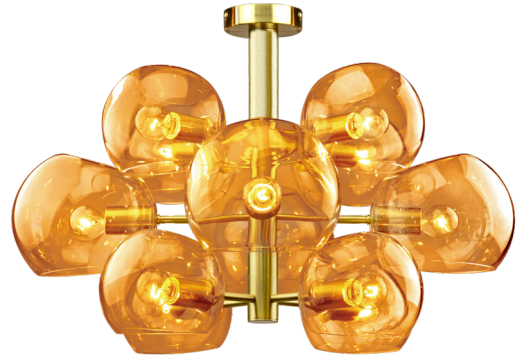

OLGA 12

PLAFONNIER | ON YOUR CEILING

REFERENCE	202001	
COULEUR COLOR	Luminaire Fixture	Verrine Glass
	Doré Gold	Transparent Clear
MATÉRIAUX MATERIAL	Aluminium Aluminum	Verre Glass
DIMENSION DU PRODUIT PRODUCT DIMENSION	ø620*H400mm	
POIDS DU PRODUIT PRODUCT WEIGHT	9kg	
DIMENSION DU CARTON CARTON DIMENSION	W670*D460*H500mm	
POIDS DU CARTON CARTON G.W.	10kg	
BARCODE	4897089360394	
IP	IP20	
PUISSANCE MAX. MAX. POWER	MAX. LED 12 x 6W <i>Lamp source not included Lampe non fournie</i>	
CULOT LAMP BASE	E14	
TENSION D'ENTRÉE INPUT VOLTAGE	220V-240V (CLASS I)	
FRÉQUENCE FREQUENCY	50/60Hz	

9 Rue Ambroise Croizat
77183 Croissy Beaubourg
France
01 57 10 03 55

contact@elements-lighting.fr
www.elements-lighting.fr

Elements Lighting
PARIS

OLGA 12

PLAFONNIER | ON YOUR CEILING

REFERENCE	202002	
COULEUR COLOR	Luminaire Fixture	Verrine Glass
	Doré Gold	Ambre Amber
MATÉRIAUX MATERIAL	Aluminium Aluminum	Verre Glass
DIMENSION DU PRODUIT PRODUCT DIMENSION	ø620*H400mm	
POIDS DU PRODUIT PRODUCT WEIGHT	9kg	
DIMENSION DU CARTON CARTON DIMENSION	W670*D460*H500mm	
POIDS DU CARTON CARTON G.W.	10kg	
BARCODE	4897089361124	
IP	IP20	
PUISSANCE MAX. MAX. POWER	MAX. LED 12 x 6W <i>Lamp source not included Lampe non fournie</i>	
CULOT LAMP BASE	E14	
TENSION D'ENTRÉE INPUT VOLTAGE	220V-240V (CLASS I)	
FRÉQUENCE FREQUENCY	50/60Hz	