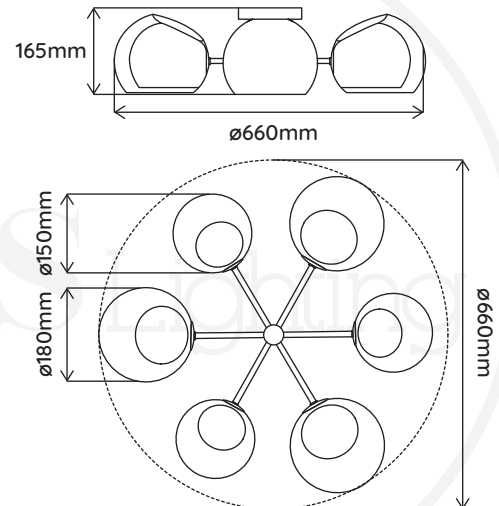

OLGA 06

PLAFONNIER | ON YOUR CEILING

REFERENCE 202006

COULEUR COLOR	Luminaire Fixture	Verrine Glass
	Doré Gold	Transparent Clear

MATÉRIAUX MATERIAL	Aluminium Aluminum	Verre Glass

DIMENSION DU PRODUIT
PRODUCT DIMENSION $\varnothing 660 \times H165 \text{mm}$

POIDS DU PRODUIT
PRODUCT WEIGHT 5kg

DIMENSION DU CARTON
CARTON DIMENSION W560*D440*H390mm

POIDS DU CARTON
CARTON G.W. 5.5kg

BARCODE 4897089360400

IP PARIS IP20

PUISSANCE MAX.
MAX. POWER MAX. LED 6 x 6W
Lamp source not included | Lampe non fournie

CULOT
LAMP BASE E14

TENSION D'ENTRÉE
INPUT VOLTAGE 220V-240V (CLASS I)

FRÉQUENCE
FREQUENCY 50/60Hz

9 Rue Ambroise Croizat
77183 Croissy Beaubourg
France
01 57 10 03 55

contact@elements-lighting.fr
www.elements-lighting.fr

Elements Lighting
PARIS