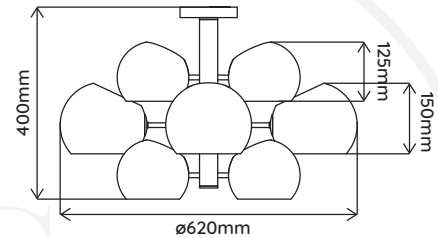

OLGA 12

PLAFONNIER | ON YOUR CEILING

REFERENCE	202001	
COULEUR COLOR	Luminaire Fixture	Verrine Glass
	Doré Gold	Transparent Clear
MATÉRIAUX MATERIAL	Aluminium Aluminum	Verre Glass
DIMENSION DU PRODUIT PRODUCT DIMENSION	ø620*H400mm	
POIDS DU PRODUIT PRODUCT WEIGHT	9kg	
DIMENSION DU CARTON CARTON DIMENSION	W670*D460*H500mm	
POIDS DU CARTON CARTON G.W.	10kg	
BARCODE	4897089360394	
IP	IP20	
PUISSANCE MAX. MAX. POWER	MAX. LED 12 x 6W <i>Lamp source not included Lampe non fournie</i>	
CULOT LAMP BASE	E14	
TENSION D'ENTRÉE INPUT VOLTAGE	220V-240V (CLASS I)	
FRÉQUENCE FREQUENCY	50/60Hz	

DIMENSION DU CARTON
CARTON DIMENSION W670*D460*H500mm

POIDS DU CARTON
CARTON G.W. 10kg

BARCODE 4897089361148

IP PARIS IP20

PUISSANCE MAX.
MAX. POWER MAX. LED 12 x 6W
Lamp source not included | Lampe non fournie

DIMENSION DU CARTON
CARTON DIMENSION W670*D460*H500mm

POIDS DU CARTON
CARTON G.W. 10kg

BARCODE 4897089363210

IP PARIS IP20

PUISSANCE MAX.
MAX. POWER MAX. LED 12 x 6W
Lamp source not included | Lampe non fournie

POIDS DU PRODUIT
PRODUCT WEIGHT 5kg

DIMENSION DU CARTON
CARTON DIMENSION W560*D440*H390mm

POIDS DU CARTON
CARTON G.W. 5.5kg

BARCODE 4897089360400

IP PARIS IP20

PUISSANCE MAX.
MAX. POWER MAX. LED 6 x 6W
Lamp source not included | Lampe non fournie