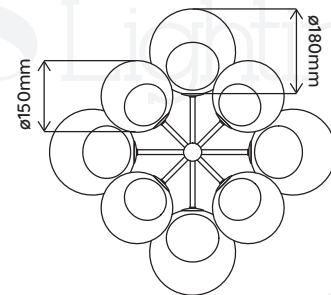

OLGA 12

PLAFONNIER | ON YOUR CEILING

REFERENCE	202001	
COULEUR COLOR	Luminaire Fixture	Verrine Glass
	Doré Gold	Transparent Clear
MATÉRIAUX MATERIAL	Aluminium Aluminum	Verre Glass
DIMENSION DU PRODUIT PRODUCT DIMENSION	ø620*H400mm	
POIDS DU PRODUIT PRODUCT WEIGHT	9kg	
DIMENSION DU CARTON CARTON DIMENSION	W670*D460*H500mm	
POIDS DU CARTON CARTON G.W.	10kg	
BARCODE	4897089360394	
IP	IP20	
PUISSANCE MAX. MAX. POWER	MAX. LED 12 x 6W <i>Lamp source not included Lampe non fournie</i>	
CULOT LAMP BASE	E14	
TENSION D'ENTRÉE INPUT VOLTAGE	220V-240V (CLASS I)	
FRÉQUENCE FREQUENCY	50/60Hz	

9 Rue Ambroise Croizat
77183 Croissy Beaubourg
France
01 57 10 03 55

contact@elements-lighting.fr
www.elements-lighting.fr

Elements Lighting
PARIS

OLGA 12

PLAFONNIER | ON YOUR CEILING

REFERENCE	202003	
COULEUR COLOR	Luminaire Fixture	Verrine Glass
	Doré Gold	Violet avec contour doré Purple w/gold edge
MATÉRIAUX MATERIAL	Aluminium Aluminum	Verre Glass
DIMENSION DU PRODUIT PRODUCT DIMENSION	ø620*H400mm	
POIDS DU PRODUIT PRODUCT WEIGHT	9kg	
DIMENSION DU CARTON CARTON DIMENSION	W670*D460*H500mm	
POIDS DU CARTON CARTON G.W.	10kg	
BARCODE	4897089361131	
IP	IP20	
PUISSANCE MAX. MAX. POWER	MAX. LED 12 x 6W <i>Lamp source not included Lampe non fournie</i>	
CULOT LAMP BASE	E14	
TENSION D'ENTRÉE INPUT VOLTAGE	220V-240V (CLASS I)	
FRÉQUENCE FREQUENCY	50/60Hz	

MATÉRIAUX MATERIAL	Aluminium Aluminum	Verre Glass
-----------------------	-----------------------	----------------

DIMENSION DU PRODUIT
PRODUCT DIMENSION $\varnothing 620 \times H400 \text{mm}$

POIDS DU PRODUIT
PRODUCT WEIGHT 9kg

DIMENSION DU CARTON
CARTON DIMENSION W670*D460*H500mm

POIDS DU CARTON
CARTON G.W. 10kg

BARCODE 4897089361148

IP PARIS IP20

PUISSANCE MAX.
MAX. POWER MAX. LED 12 x 6W
Lamp source not included | Lampe non fournie