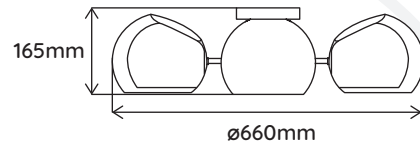

OLGA 06

PLAFONNIER | ON YOUR CEILING

REFERENCE 202007

	Luminaire Fixture	Verrine Glass

COULEUR COLOR	Doré Gold	Ambre Amber

MATÉRIAUX MATERIAL	Aluminium Aluminum	Verre Glass

DIMENSION DU PRODUIT
PRODUCT DIMENSION $\varnothing 660 \times H165 \text{mm}$

POIDS DU PRODUIT
PRODUCT WEIGHT 5kg

DIMENSION DU CARTON
CARTON DIMENSION W560*D440*H390mm

POIDS DU CARTON
CARTON G.W. 5.5kg

BARCODE 4897089361162

IP PARIS IP20

PUISSANCE MAX.
MAX. POWER MAX. LED 6 x 6W
Lamp source not included | Lampe non fournie

CULOT
LAMP BASE E14

TENSION D'ENTRÉE
INPUT VOLTAGE 220V-240V (CLASS I)

FRÉQUENCE
FREQUENCY 50/60Hz

9 Rue Ambroise Croizat
77183 Croissy Beaubourg
France
01 57 10 03 55

contact@elements-lighting.fr
www.elements-lighting.fr

Elements Lighting
PARIS