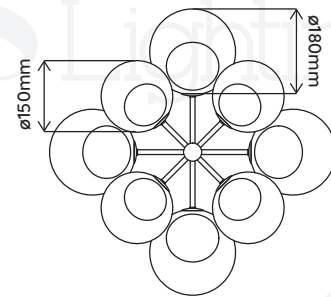

OLGA 12

PLAFONNIER | ON YOUR CEILING

REFERENCE 202004

COULEUR COLOR	Luminaire Fixture	Verrine Glass
	Doré Gold	Rose avec contour doré Pink w/gold edge

MATÉRIAUX MATERIAL	Aluminium Aluminum	Verre Glass

DIMENSION DU PRODUIT
PRODUCT DIMENSION $\varnothing 620 \times H400 \text{mm}$

POIDS DU PRODUIT
PRODUCT WEIGHT 9kg

DIMENSION DU CARTON
CARTON DIMENSION W670*D460*H500mm

POIDS DU CARTON
CARTON G.W. 10kg

BARCODE 4897089361148

IP PARIS IP20

PUISSANCE MAX.
MAX. POWER MAX. LED 12 x 6W
Lamp source not included | Lampe non fournie

CULOT
LAMP BASE E14

TENSION D'ENTRÉE
INPUT VOLTAGE 220V-240V (CLASS I)

FRÉQUENCE
FREQUENCY 50/60Hz

9 Rue Ambroise Croizat
77183 Croissy Beaubourg
France
01 57 10 03 55

contact@elements-lighting.fr
www.elements-lighting.fr

Elements Lighting
PARIS