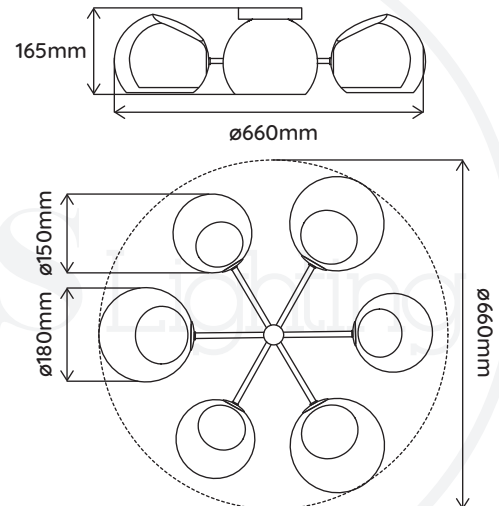

OLGA 06

PLAFONNIER | ON YOUR CEILING

REFERENCE 202008

COULEUR COLOR	Luminaire Fixture	Verrine Glass
	Doré Gold	Violet avec contour doré Purple w/gold edge

MATÉRIAUX MATERIAL	Aluminium Aluminum	Verre Glass

DIMENSION DU PRODUIT
PRODUCT DIMENSION $\varnothing 660 \times H165 \text{mm}$

POIDS DU PRODUIT
PRODUCT WEIGHT 5kg

DIMENSION DU CARTON
CARTON DIMENSION W560*D440*H390mm

POIDS DU CARTON
CARTON G.W. 5.5kg

BARCODE 4897089361179

IP PARIS IP20

PUISSANCE MAX.
MAX. POWER MAX. LED 6 x 6W
Lamp source not included | Lampe non fournie

CULOT
LAMP BASE E14

TENSION D'ENTRÉE
INPUT VOLTAGE 220V-240V (CLASS I)

FRÉQUENCE
FREQUENCY 50/60Hz

9 Rue Ambroise Croizat
77183 Croissy Beaubourg
France
01 57 10 03 55

contact@elements-lighting.fr
www.elements-lighting.fr

Elements Lighting
PARIS