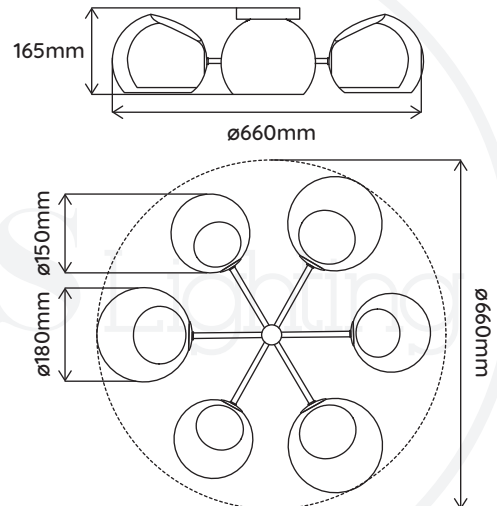

OLGA 06

PLAFONNIER | ON YOUR CEILING

REFERENCE 202010

COULEUR COLOR	Luminaire Fixture	Verrine Glass
	Doré Gold	Verte avec contour doré Green w/gold edge
MATÉRIAUX MATERIAL	Aluminium Aluminum	Verre Glass

DIMENSION DU PRODUIT
PRODUCT DIMENSION $\varnothing 660 \times H165 \text{mm}$

POIDS DU PRODUIT
PRODUCT WEIGHT 5kg

DIMENSION DU CARTON
CARTON DIMENSION W560*D440*H390mm

POIDS DU CARTON
CARTON G.W. 5.5kg

BARCODE 4897089361193

IP PARIS IP20

PUISSANCE MAX.
MAX. POWER MAX. LED 6 x 6W
Lamp source not included | Lampe non fournie

CULOT
LAMP BASE E14

TENSION D'ENTRÉE
INPUT VOLTAGE 220V-240V (CLASS I)

FRÉQUENCE
FREQUENCY 50/60Hz

9 Rue Ambroise Croizat
77183 Croissy Beaubourg
France
01 57 10 03 55

contact@elements-lighting.fr
www.elements-lighting.fr

Elements Lighting
PARIS