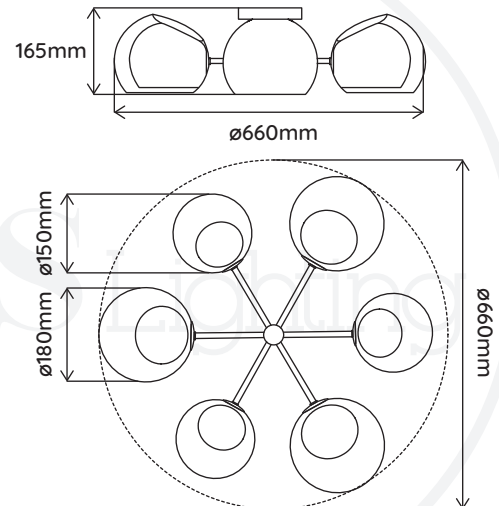

OLGA 06

PLAFONNIER | ON YOUR CEILING

REFERENCE 202018

COULEUR COLOR	Luminaire Fixture	Verrine Glass
	Doré Gold	Fumé avec contour doré Smoke w/gold edge

MATÉRIAUX MATERIAL	Aluminium Aluminum	Verre Glass

DIMENSION DU PRODUIT
PRODUCT DIMENSION $\varnothing 660 \times H165 \text{mm}$

POIDS DU PRODUIT
PRODUCT WEIGHT 5kg

DIMENSION DU CARTON
CARTON DIMENSION W560*D440*H390mm

POIDS DU CARTON
CARTON G.W. 5.5kg

BARCODE 4897089363227

IP PARIS IP20

PUISSANCE MAX.
MAX. POWER MAX. LED 6 x 6W
Lamp source not included | Lampe non fournie

CULOT
LAMP BASE E14

TENSION D'ENTRÉE
INPUT VOLTAGE 220V-240V (CLASS I)

FRÉQUENCE
FREQUENCY 50/60Hz

9 Rue Ambroise Croizat
77183 Croissy Beaubourg
France
01 57 10 03 55

contact@elements-lighting.fr
www.elements-lighting.fr

Elements Lighting
PARIS