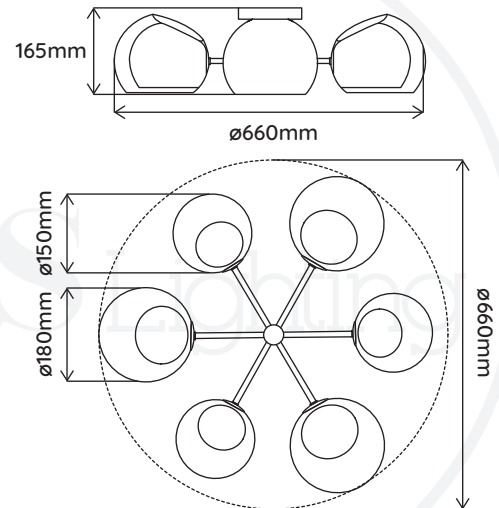

OLGA 06

PLAFONNIER | ON YOUR CEILING

REFERENCE 202009

COULEUR COLOR	Luminaire Fixture	Verrine Glass
	Doré Gold	Rose avec contour doré Pink w/gold edge

MATÉRIAUX MATERIAL	Aluminium Aluminum	Verre Glass

DIMENSION DU PRODUIT
PRODUCT DIMENSION $\varnothing 660 \times H165 \text{mm}$

POIDS DU PRODUIT
PRODUCT WEIGHT 5kg

DIMENSION DU CARTON
CARTON DIMENSION W560*D440*H390mm

POIDS DU CARTON
CARTON G.W. 5.5kg

BARCODE 4897089361186

IP PARIS IP20

PUISSANCE MAX.
MAX. POWER MAX. LED 6 x 6W
Lamp source not included | Lampe non fournie

CULOT
LAMP BASE E14

TENSION D'ENTRÉE
INPUT VOLTAGE 220V-240V (CLASS I)

FRÉQUENCE
FREQUENCY 50/60Hz

9 Rue Ambroise Croizat
77183 Croissy Beaubourg
France
01 57 10 03 55

contact@elements-lighting.fr
www.elements-lighting.fr

Elements Lighting
PARIS