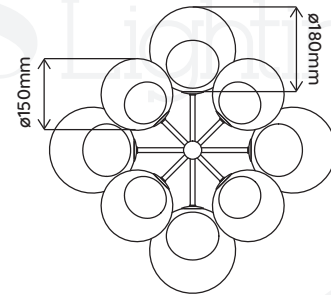

OLGA 12

PLAFONNIER | ON YOUR CEILING

REFERENCE 202017

COULEUR COLOR	Luminaire Fixture	Verrine Glass
	Doré Gold	Fumé avec contour doré Smoke w/gold edge

MATÉRIAUX MATERIAL	Aluminium Aluminum	Verre Glass

DIMENSION DU PRODUIT
PRODUCT DIMENSION $\varnothing 620 \times H400 \text{mm}$

POIDS DU PRODUIT
PRODUCT WEIGHT 9kg

DIMENSION DU CARTON
CARTON DIMENSION W670*D460*H500mm

POIDS DU CARTON
CARTON G.W. 10kg

BARCODE 4897089363210

IP PARIS IP20

PUISSANCE MAX.
MAX. POWER MAX. LED 12 x 6W
Lamp source not included | Lampe non fournie

CULOT
LAMP BASE E14

TENSION D'ENTRÉE
INPUT VOLTAGE 220V-240V (CLASS I)

FRÉQUENCE
FREQUENCY 50/60Hz

9 Rue Ambroise Croizat
77183 Croissy Beaubourg
France
01 57 10 03 55

contact@elements-lighting.fr
www.elements-lighting.fr

Elements Lighting
PARIS