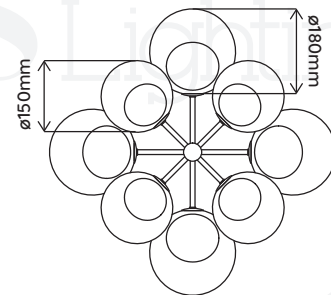

OLGA 12

PLAFONNIER | ON YOUR CEILING

REFERENCE	202001	
COULEUR COLOR	Luminaire Fixture	Verrine Glass
	Doré Gold	Transparent Clear
MATÉRIAUX MATERIAL	Aluminium Aluminum	Verre Glass
DIMENSION DU PRODUIT PRODUCT DIMENSION	ø620*H400mm	
POIDS DU PRODUIT PRODUCT WEIGHT	9kg	
DIMENSION DU CARTON CARTON DIMENSION	W670*D460*H500mm	
POIDS DU CARTON CARTON G.W.	10kg	
BARCODE	4897089360394	
IP	IP20	
PUISSANCE MAX. MAX. POWER	MAX. LED 12 x 6W <i>Lamp source not included Lampe non fournie</i>	
CULOT LAMP BASE	E14	
TENSION D'ENTRÉE INPUT VOLTAGE	220V-240V (CLASS I)	
FRÉQUENCE FREQUENCY	50/60Hz	

9 Rue Ambroise Croizat
77183 Croissy Beaubourg
France
01 57 10 03 55

contact@elements-lighting.fr
www.elements-lighting.fr

Elements Lighting
PARIS

OLGA 12

PLAFONNIER | ON YOUR CEILING

REFERENCE	202002	
COULEUR COLOR	Luminaire Fixture	Verrine Glass
	Doré Gold	Ambre Amber
MATÉRIAUX MATERIAL	Aluminium Aluminum	Verre Glass
DIMENSION DU PRODUIT PRODUCT DIMENSION	ø620*H400mm	
POIDS DU PRODUIT PRODUCT WEIGHT	9kg	
DIMENSION DU CARTON CARTON DIMENSION	W670*D460*H500mm	
POIDS DU CARTON CARTON G.W.	10kg	
BARCODE	4897089361124	
IP	IP20	
PUISSANCE MAX. MAX. POWER	MAX. LED 12 x 6W <i>Lamp source not included Lampe non fournie</i>	
CULOT LAMP BASE	E14	
TENSION D'ENTRÉE INPUT VOLTAGE	220V-240V (CLASS I)	
FRÉQUENCE FREQUENCY	50/60Hz	

MATÉRIAUX MATERIAL	Aluminium Aluminum	Verre Glass
-----------------------	-----------------------	----------------

DIMENSION DU PRODUIT
PRODUCT DIMENSION $\varnothing 620 \times H400 \text{mm}$

POIDS DU PRODUIT
PRODUCT WEIGHT 9kg

DIMENSION DU CARTON
CARTON DIMENSION W670*D460*H500mm

POIDS DU CARTON
CARTON G.W. 10kg

BARCODE 4897089361148

IP PARIS IP20

PUISSANCE MAX.
MAX. POWER MAX. LED 12 x 6W
Lamp source not included | Lampe non fournie