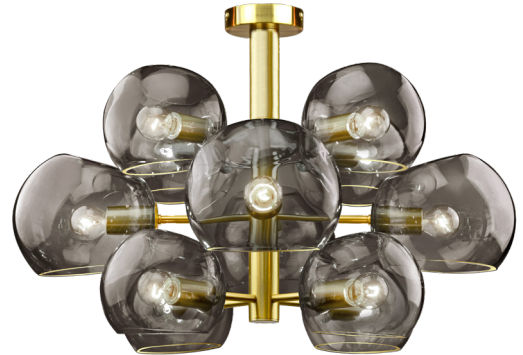

OLGA 12

PLAFONNIER | ON YOUR CEILING

REFERENCE 202017

COULEUR COLOR	Luminaire Fixture	Verrine Glass
	Doré Gold	Fumé avec contour doré Smoke w/gold edge

MATÉRIAUX MATERIAL	Aluminium Aluminum	Verre Glass

DIMENSION DU PRODUIT
PRODUCT DIMENSION $\varnothing 620 \times H400 \text{mm}$

POIDS DU PRODUIT
PRODUCT WEIGHT 9kg

DIMENSION DU CARTON
CARTON DIMENSION W670*D460*H500mm

POIDS DU CARTON
CARTON G.W. 10kg

BARCODE 4897089363210

IP PARIS IP20

PUISSANCE MAX.
MAX. POWER MAX. LED 12 x 6W
Lamp source not included | Lampe non fournie

CULOT
LAMP BASE E14

TENSION D'ENTRÉE
INPUT VOLTAGE 220V-240V (CLASS I)

FRÉQUENCE
FREQUENCY 50/60Hz

9 Rue Ambroise Croizat
77183 Croissy Beaubourg
France
01 57 10 03 55

contact@elements-lighting.fr
www.elements-lighting.fr

Elements Lighting
PARIS