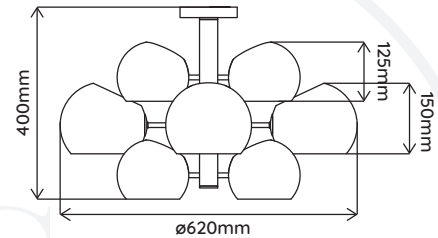

OLGA 12

PLAFONNIER | ON YOUR CEILING

REFERENCE 202017

COULEUR COLOR	Luminaire Fixture	Verrine Glass
	Doré Gold	Fumé avec contour doré Smoke w/gold edge

MATÉRIAUX MATERIAL	Aluminium Aluminum	Verre Glass

DIMENSION DU PRODUIT
PRODUCT DIMENSION $\varnothing 620 \times H400 \text{mm}$

POIDS DU PRODUIT
PRODUCT WEIGHT 9kg

DIMENSION DU CARTON
CARTON DIMENSION W670*D460*H500mm

POIDS DU CARTON
CARTON G.W. 10kg

BARCODE 4897089363210

IP PARIS IP20

PUISSANCE MAX.
MAX. POWER MAX. LED 12 x 6W
Lamp source not included | Lampe non fournie

CULOT
LAMP BASE E14

TENSION D'ENTRÉE
INPUT VOLTAGE 220V-240V (CLASS I)

FRÉQUENCE
FREQUENCY 50/60Hz

9 Rue Ambroise Croizat
77183 Croissy Beaubourg
France
01 57 10 03 55

contact@elements-lighting.fr
www.elements-lighting.fr

Elements Lighting
PARIS