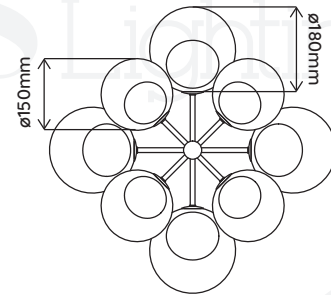

OLGA 12

PLAFONNIER | ON YOUR CEILING

REFERENCE	202001	
COULEUR COLOR	Luminaire Fixture	Verrine Glass
	Doré Gold	Transparent Clear
MATÉRIAUX MATERIAL	Aluminium Aluminum	Verre Glass
DIMENSION DU PRODUIT PRODUCT DIMENSION	ø620*H400mm	
POIDS DU PRODUIT PRODUCT WEIGHT	9kg	
DIMENSION DU CARTON CARTON DIMENSION	W670*D460*H500mm	
POIDS DU CARTON CARTON G.W.	10kg	
BARCODE	4897089360394	
IP	IP20	
PUISSANCE MAX. MAX. POWER	MAX. LED 12 x 6W <i>Lamp source not included Lampe non fournie</i>	
CULOT LAMP BASE	E14	
TENSION D'ENTRÉE INPUT VOLTAGE	220V-240V (CLASS I)	
FRÉQUENCE FREQUENCY	50/60Hz	

9 Rue Ambroise Croizat
77183 Croissy Beaubourg
France
01 57 10 03 55

contact@elements-lighting.fr
www.elements-lighting.fr

Elements Lighting
PARIS

OLGA 12

PLAFONNIER | ON YOUR CEILING

REFERENCE	202002	
COULEUR COLOR	Luminaire Fixture	Verrine Glass
	Doré Gold	Ambre Amber
MATÉRIAUX MATERIAL	Aluminium Aluminum	Verre Glass
DIMENSION DU PRODUIT PRODUCT DIMENSION	ø620*H400mm	
POIDS DU PRODUIT PRODUCT WEIGHT	9kg	
DIMENSION DU CARTON CARTON DIMENSION	W670*D460*H500mm	
POIDS DU CARTON CARTON G.W.	10kg	
BARCODE	4897089361124	
IP	IP20	
PUISSANCE MAX. MAX. POWER	MAX. LED 12 x 6W <i>Lamp source not included Lampe non fournie</i>	
CULOT LAMP BASE	E14	
TENSION D'ENTRÉE INPUT VOLTAGE	220V-240V (CLASS I)	
FRÉQUENCE FREQUENCY	50/60Hz	

MATÉRIAUX MATERIAL	Aluminium Aluminum	Verre Glass
-----------------------	-----------------------	----------------

DIMENSION DU PRODUIT
PRODUCT DIMENSION $\varnothing 620 \times H400 \text{mm}$

POIDS DU PRODUIT
PRODUCT WEIGHT 9kg

DIMENSION DU CARTON
CARTON DIMENSION W670*D460*H500mm

POIDS DU CARTON
CARTON G.W. 10kg

BARCODE 4897089361148

IP PARIS IP20

PUISSANCE MAX.
MAX. POWER MAX. LED 12 x 6W
Lamp source not included | Lampe non fournie