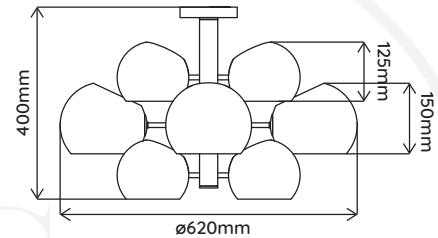

OLGA 12

PLAFONNIER | ON YOUR CEILING

REFERENCE	202002	
COULEUR COLOR	Luminaire Fixture	Verrine Glass
	Doré Gold	Ambre Amber
MATÉRIAUX MATERIAL	Aluminium Aluminum	Verre Glass
DIMENSION DU PRODUIT PRODUCT DIMENSION	ø620*H400mm	
POIDS DU PRODUIT PRODUCT WEIGHT	9kg	
DIMENSION DU CARTON CARTON DIMENSION	W670*D460*H500mm	
POIDS DU CARTON CARTON G.W.	10kg	
BARCODE	4897089361124	
IP	IP20	
PUISSANCE MAX. MAX. POWER	MAX. LED 12 x 6W <i>Lamp source not included | Lampe non fournie</i>	
CULOT LAMP BASE	E14	
TENSION D'ENTRÉE INPUT VOLTAGE	220V-240V (CLASS I)	
FRÉQUENCE FREQUENCY	50/60Hz	

9 Rue Ambroise Croizat
77183 Croissy Beaubourg
France
01 57 10 03 55

contact@elements-lighting.fr
www.elements-lighting.fr

Elements Lighting
PARIS