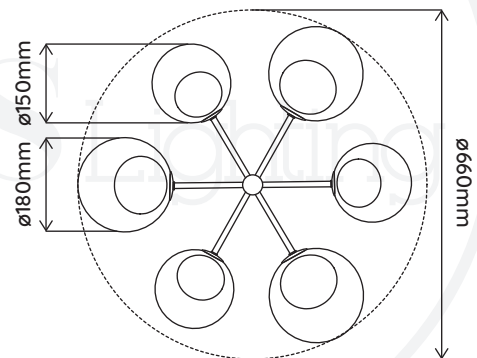

OLGA 06

PLAFONNIER | ON YOUR CEILING

REFERENCE 202007

	Luminaire Fixture	Verrine Glass

COULEUR COLOR	Doré Gold	Ambre Amber

MATÉRIAUX MATERIAL	Aluminium Aluminum	Verre Glass

DIMENSION DU PRODUIT
PRODUCT DIMENSION $\varnothing 660 \times H165 \text{mm}$

POIDS DU PRODUIT
PRODUCT WEIGHT 5kg

DIMENSION DU CARTON
CARTON DIMENSION W560*D440*H390mm

POIDS DU CARTON
CARTON G.W. 5.5kg

BARCODE 4897089361162

IP PARIS IP20

PUISSANCE MAX.
MAX. POWER MAX. LED 6 x 6W
Lamp source not included | Lampe non fournie

CULOT
LAMP BASE E14

TENSION D'ENTRÉE
INPUT VOLTAGE 220V-240V (CLASS I)

FRÉQUENCE
FREQUENCY 50/60Hz

9 Rue Ambroise Croizat
77183 Croissy Beaubourg
France
01 57 10 03 55

contact@elements-lighting.fr
www.elements-lighting.fr

Elements Lighting
PARIS