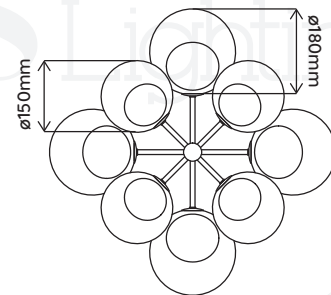

MATÉRIAUX MATERIAL	Aluminium Aluminum	Verre Glass
-----------------------	-----------------------	----------------

DIMENSION DU PRODUIT
PRODUCT DIMENSION $\varnothing 620 \times H400 \text{mm}$

POIDS DU PRODUIT
PRODUCT WEIGHT 9kg

DIMENSION DU CARTON
CARTON DIMENSION W670*D460*H500mm

POIDS DU CARTON
CARTON G.W. 10kg

BARCODE 4897089361148

IP PARIS IP20

PUISSANCE MAX.
MAX. POWER MAX. LED 12 x 6W
Lamp source not included | Lampe non fournie

Elements Lighting
PARIS

OLGA 12

PLAFONNIER | ON YOUR CEILING

REFERENCE	202005	
COULEUR COLOR	Luminaire Fixture	Verrine Glass
	Doré Gold	Verte avec contour doré Green w/gold edge
MATÉRIAUX MATERIAL	Aluminium Aluminum	Verre Glass
DIMENSION DU PRODUIT PRODUCT DIMENSION	ø620*H400mm	
POIDS DU PRODUIT PRODUCT WEIGHT	9kg	
DIMENSION DU CARTON CARTON DIMENSION	W670*D460*H500mm	
POIDS DU CARTON CARTON G.W.	10kg	
BARCODE	4897089361155	
IP	IP20	
PUISSANCE MAX. MAX. POWER	MAX. LED 12 x 6W <i>Lamp source not included Lampe non fournie</i>	
CULOT LAMP BASE	E14	
TENSION D'ENTRÉE INPUT VOLTAGE	220V-240V (CLASS I)	
FRÉQUENCE FREQUENCY	50/60Hz	