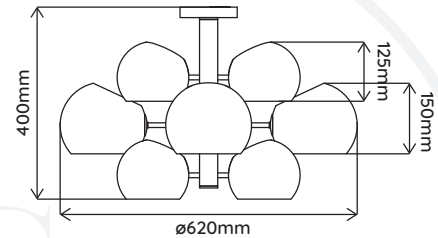

OLGA 12

PLAFONNIER | ON YOUR CEILING

REFERENCE 202004

COULEUR COLOR	Luminaire Fixture	Verrine Glass
	Doré Gold	Rose avec contour doré Pink w/gold edge

MATÉRIAUX MATERIAL	Aluminium Aluminum	Verre Glass

DIMENSION DU PRODUIT
PRODUCT DIMENSION $\varnothing 620 \times H400 \text{mm}$

POIDS DU PRODUIT
PRODUCT WEIGHT 9kg

DIMENSION DU CARTON
CARTON DIMENSION W670*D460*H500mm

POIDS DU CARTON
CARTON G.W. 10kg

BARCODE 4897089361148

IP PARIS IP20

PUISSANCE MAX.
MAX. POWER MAX. LED 12 x 6W
Lamp source not included | Lampe non fournie

CULOT
LAMP BASE E14

TENSION D'ENTRÉE
INPUT VOLTAGE 220V-240V (CLASS I)

FRÉQUENCE
FREQUENCY 50/60Hz

9 Rue Ambroise Croizat
77183 Croissy Beaubourg
France
01 57 10 03 55

contact@elements-lighting.fr
www.elements-lighting.fr

Elements Lighting
PARIS