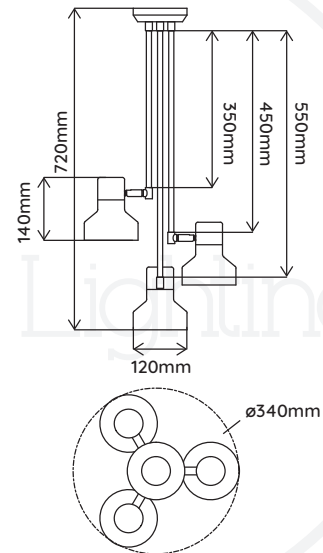

DOROTHY 03

PLAFONNIER | ON YOUR CEILING

REFERENCE	202013
COULEUR COLOR	Blanc/Doré White/Gold
MATÉRIAUX MATERIAL	Aluminium Aluminum
DIMENSION DU PRODUIT PRODUCT DIMENSION	ø340*H720mm
POIDS DU PRODUIT PRODUCT WEIGHT	1.5kg
DIMENSION DU CARTON CARTON DIMENSION	W360*D340*H700mm
POIDS DU CARTON CARTON G.W.	3kg
BARCODE	4897089360431
IP	IP20
PUISSANCE MAX. MAX. POWER	MAX. LED 3 x 15W <i>Lamp source not included Lampe non fournie</i>
CULOT LAMP BASE	E27
TENSION D'ENTRÉE INPUT VOLTAGE	220V-240V (CLASS I)
FRÉQUENCE FREQUENCY	50/60Hz

9 Rue Ambroise Croizat
77183 Croissy Beaubourg
France
01 57 10 03 55

contact@elements-lighting.fr
www.elements-lighting.fr

Elements Lighting
PARIS

DOROTHY 03

PLAFONNIER | ON YOUR CEILING

REFERENCE	202014
COULEUR COLOR	Noir/Doré Black/Gold
MATÉRIAUX MATERIAL	Aluminium Aluminum
DIMENSION DU PRODUIT PRODUCT DIMENSION	ø340*H720mm
POIDS DU PRODUIT PRODUCT WEIGHT	1.5kg
DIMENSION DU CARTON CARTON DIMENSION	W360*D340*H700mm
POIDS DU CARTON CARTON G.W.	3kg
BARCODE	4897089361384
IP	IP20
PUISSANCE MAX. MAX. POWER	MAX. LED 3 x 15W <i>Lamp source not included Lampe non fournie</i>
CULOT LAMP BASE	E27
TENSION D'ENTRÉE INPUT VOLTAGE	220V-240V (CLASS I)
FRÉQUENCE FREQUENCY	50/60Hz

9 Rue Ambroise Croizat
77183 Croissy Beaubourg
France
01 57 10 03 55

contact@elements-lighting.fr
www.elements-lighting.fr

Elements Lighting
PARIS

DOROTHY 06

PLAFONNIER | ON YOUR CEILING

REFERENCE	202015
COULEUR COLOR	Blanc/Doré White/Gold
MATÉRIAUX MATERIAL	Aluminium Aluminum
DIMENSION DU PRODUIT PRODUCT DIMENSION	ø630*H720mm
POIDS DU PRODUIT PRODUCT WEIGHT	2.5kg
DIMENSION DU CARTON CARTON DIMENSION	W720*D710*H260mm
POIDS DU CARTON CARTON G.W.	4.9kg
BARCODE	4897089360448
IP	IP20
PUISSANCE MAX. MAX. POWER	MAX. LED 6 x 15W <i>Lamp source not included Lampe non fournie</i>
CULOT LAMP BASE	E27
TENSION D'ENTRÉE INPUT VOLTAGE	220V-240V (CLASS I)
FRÉQUENCE FREQUENCY	50/60Hz