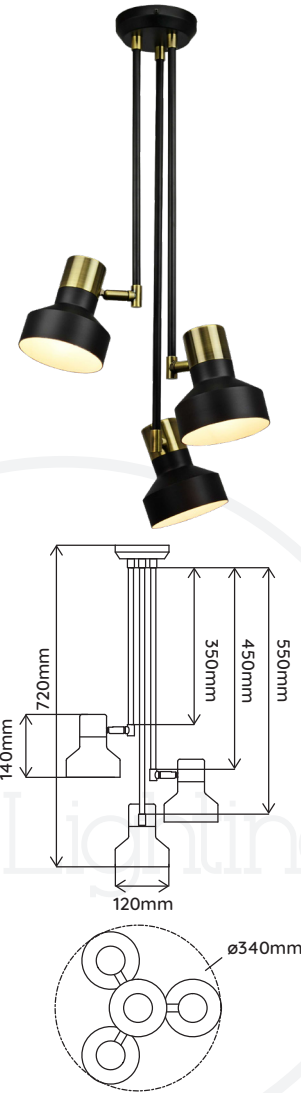

DOROTHY 03

PLAFONNIER | ON YOUR CEILING

REFERENCE	202013
COULEUR COLOR	Blanc/Doré White/Gold
MATÉRIAUX MATERIAL	Aluminium Aluminum
DIMENSION DU PRODUIT PRODUCT DIMENSION	ø340*H720mm
POIDS DU PRODUIT PRODUCT WEIGHT	1.5kg
DIMENSION DU CARTON CARTON DIMENSION	W360*D340*H700mm
POIDS DU CARTON CARTON G.W.	3kg
BARCODE	4897089360431
IP	IP20
PUISSANCE MAX. MAX. POWER	MAX. LED 3 x 15W <i>Lamp source not included Lampe non fournie</i>
CULOT LAMP BASE	E27
TENSION D'ENTRÉE INPUT VOLTAGE	220V-240V (CLASS I)
FRÉQUENCE FREQUENCY	50/60Hz

9 Rue Ambroise Croizat
77183 Croissy Beaubourg
France
01 57 10 03 55

contact@elements-lighting.fr
www.elements-lighting.fr

Elements Lighting
PARIS

DOROTHY 03

PLAFONNIER | ON YOUR CEILING

REFERENCE	202014
COULEUR COLOR	Noir/Doré Black/Gold
MATÉRIAUX MATERIAL	Aluminium Aluminum
DIMENSION DU PRODUIT PRODUCT DIMENSION	ø340*H720mm
POIDS DU PRODUIT PRODUCT WEIGHT	1.5kg
DIMENSION DU CARTON CARTON DIMENSION	W360*D340*H700mm
POIDS DU CARTON CARTON G.W.	3kg
BARCODE	4897089361384
IP	IP20
PUISSANCE MAX. MAX. POWER	MAX. LED 3 x 15W <i>Lamp source not included Lampe non fournie</i>
CULOT LAMP BASE	E27
TENSION D'ENTRÉE INPUT VOLTAGE	220V-240V (CLASS I)
FRÉQUENCE FREQUENCY	50/60Hz

9 Rue Ambroise Croizat
77183 Croissy Beaubourg
France
01 57 10 03 55

contact@elements-lighting.fr
www.elements-lighting.fr

Elements Lighting
PARIS

DOROTHY 06

PLAFONNIER | ON YOUR CEILING

REFERENCE	202015
COULEUR COLOR	Blanc/Doré White/Gold
MATÉRIAUX MATERIAL	Aluminium Aluminum
DIMENSION DU PRODUIT PRODUCT DIMENSION	ø630*H720mm
POIDS DU PRODUIT PRODUCT WEIGHT	2.5kg
DIMENSION DU CARTON CARTON DIMENSION	W720*D710*H260mm
POIDS DU CARTON CARTON G.W.	4.9kg
BARCODE	4897089360448
IP	IP20
PUISSANCE MAX. MAX. POWER	MAX. LED 6 x 15W <i>Lamp source not included Lampe non fournie</i>
CULOT LAMP BASE	E27
TENSION D'ENTRÉE INPUT VOLTAGE	220V-240V (CLASS I)
FRÉQUENCE FREQUENCY	50/60Hz