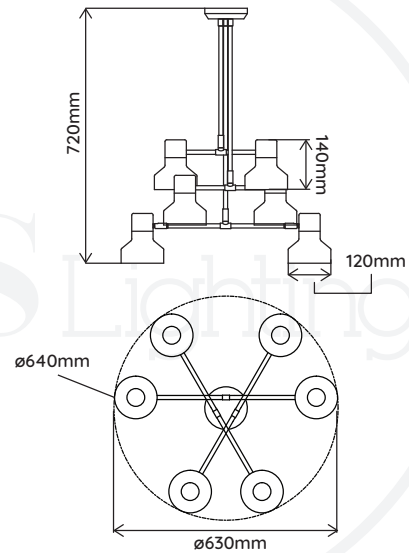

DOROTHY 03

PLAFONNIER | ON YOUR CEILING

REFERENCE	202013
COULEUR COLOR	Blanc/Doré White/Gold
MATÉRIAUX MATERIAL	Aluminium Aluminum
DIMENSION DU PRODUIT PRODUCT DIMENSION	ø340*H720mm
POIDS DU PRODUIT PRODUCT WEIGHT	1.5kg
DIMENSION DU CARTON CARTON DIMENSION	W360*D340*H700mm
POIDS DU CARTON CARTON G.W.	3kg
BARCODE	4897089360431
IP	IP20
PUISSANCE MAX. MAX. POWER	MAX. LED 3 x 15W <i>Lamp source not included Lampe non fournie</i>
CULOT LAMP BASE	E27
TENSION D'ENTRÉE INPUT VOLTAGE	220V-240V (CLASS I)
FRÉQUENCE FREQUENCY	50/60Hz

9 Rue Ambroise Croizat
77183 Croissy Beaubourg
France
01 57 10 03 55

contact@elements-lighting.fr
www.elements-lighting.fr

Elements Lighting
PARIS

DOROTHY 06

PLAFONNIER | ON YOUR CEILING

REFERENCE	202015
COULEUR COLOR	Blanc/Doré White/Gold
MATÉRIAUX MATERIAL	Aluminium Aluminum
DIMENSION DU PRODUIT PRODUCT DIMENSION	ø630*H720mm
POIDS DU PRODUIT PRODUCT WEIGHT	2.5kg
DIMENSION DU CARTON CARTON DIMENSION	W720*D710*H260mm
POIDS DU CARTON CARTON G.W.	4.9kg
BARCODE	4897089360448
IP	IP20
PUISSANCE MAX. MAX. POWER	MAX. LED 6 x 15W <i>Lamp source not included Lampe non fournie</i>
CULOT LAMP BASE	E27
TENSION D'ENTRÉE INPUT VOLTAGE	220V-240V (CLASS I)
FRÉQUENCE FREQUENCY	50/60Hz

9 Rue Ambroise Croizat
77183 Croissy Beaubourg
France
01 57 10 03 55

contact@elements-lighting.fr
www.elements-lighting.fr

Elements Lighting
PARIS

DOROTHY 06

PLAFONNIER | ON YOUR CEILING

REFERENCE	202016
COULEUR COLOR	Noir/Doré Black/Gold
MATÉRIAUX MATERIAL	Aluminium Aluminum
DIMENSION DU PRODUIT PRODUCT DIMENSION	ø630*H720mm
POIDS DU PRODUIT PRODUCT WEIGHT	2.5kg
DIMENSION DU CARTON CARTON DIMENSION	W720*D710*H260mm
POIDS DU CARTON CARTON G.W.	4.9kg
BARCODE	4897089361391
IP	IP20
PUISSANCE MAX. MAX. POWER	MAX. LED 6 x 15W <i>Lamp source not included Lampe non fournie</i>
CULOT LAMP BASE	E27
TENSION D'ENTRÉE INPUT VOLTAGE	220V-240V (CLASS I)
FRÉQUENCE FREQUENCY	50/60Hz