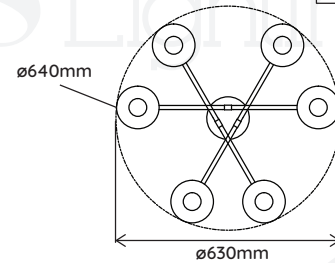

DOROTHY 03

PLAFONNIER | ON YOUR CEILING

REFERENCE	202013
COULEUR COLOR	Blanc/Doré White/Gold
MATÉRIAUX MATERIAL	Aluminium Aluminum
DIMENSION DU PRODUIT PRODUCT DIMENSION	ø340*H720mm
POIDS DU PRODUIT PRODUCT WEIGHT	1.5kg
DIMENSION DU CARTON CARTON DIMENSION	W360*D340*H700mm
POIDS DU CARTON CARTON G.W.	3kg
BARCODE	4897089360431
IP	IP20
PUISSANCE MAX. MAX. POWER	MAX. LED 3 x 15W <i>Lamp source not included Lampe non fournie</i>
CULOT LAMP BASE	E27
TENSION D'ENTRÉE INPUT VOLTAGE	220V-240V (CLASS I)
FRÉQUENCE FREQUENCY	50/60Hz

9 Rue Ambroise Croizat
77183 Croissy Beaubourg
France
01 57 10 03 55

contact@elements-lighting.fr
www.elements-lighting.fr

Elements Lighting
PARIS

DOROTHY 06

PLAFONNIER | ON YOUR CEILING

REFERENCE	202015
COULEUR COLOR	Blanc/Doré White/Gold
MATÉRIAUX MATERIAL	Aluminium Aluminum
DIMENSION DU PRODUIT PRODUCT DIMENSION	ø630*H720mm
POIDS DU PRODUIT PRODUCT WEIGHT	2.5kg
DIMENSION DU CARTON CARTON DIMENSION	W720*D710*H260mm
POIDS DU CARTON CARTON G.W.	4.9kg
BARCODE	4897089360448
IP	IP20
PUISSANCE MAX. MAX. POWER	MAX. LED 6 x 15W <i>Lamp source not included Lampe non fournie</i>
CULOT LAMP BASE	E27
TENSION D'ENTRÉE INPUT VOLTAGE	220V-240V (CLASS I)
FRÉQUENCE FREQUENCY	50/60Hz

9 Rue Ambroise Croizat
77183 Croissy Beaubourg
France
01 57 10 03 55

contact@elements-lighting.fr
www.elements-lighting.fr

Elements Lighting
PARIS

DOROTHY 06

PLAFONNIER | ON YOUR CEILING

REFERENCE	202016
COULEUR COLOR	Noir/Doré Black/Gold
MATÉRIAUX MATERIAL	Aluminium Aluminum
DIMENSION DU PRODUIT PRODUCT DIMENSION	ø630*H720mm
POIDS DU PRODUIT PRODUCT WEIGHT	2.5kg
DIMENSION DU CARTON CARTON DIMENSION	W720*D710*H260mm
POIDS DU CARTON CARTON G.W.	4.9kg
BARCODE	4897089361391
IP	IP20
PUISSANCE MAX. MAX. POWER	MAX. LED 6 x 15W <i>Lamp source not included Lampe non fournie</i>
CULOT LAMP BASE	E27
TENSION D'ENTRÉE INPUT VOLTAGE	220V-240V (CLASS I)
FRÉQUENCE FREQUENCY	50/60Hz