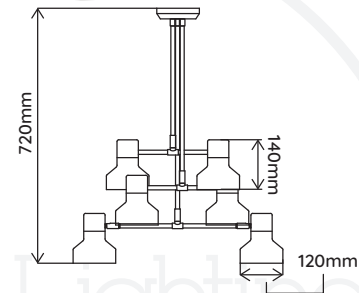

DOROTHY 03

PLAFONNIER | ON YOUR CEILING

REFERENCE	202013
COULEUR COLOR	Blanc/Doré White/Gold
MATÉRIAUX MATERIAL	Aluminium Aluminum
DIMENSION DU PRODUIT PRODUCT DIMENSION	ø340*H720mm
POIDS DU PRODUIT PRODUCT WEIGHT	1.5kg
DIMENSION DU CARTON CARTON DIMENSION	W360*D340*H700mm
POIDS DU CARTON CARTON G.W.	3kg
BARCODE	4897089360431
IP	IP20
PUISSANCE MAX. MAX. POWER	MAX. LED 3 x 15W <i>Lamp source not included Lampe non fournie</i>
CULOT LAMP BASE	E27
TENSION D'ENTRÉE INPUT VOLTAGE	220V-240V (CLASS I)
FRÉQUENCE FREQUENCY	50/60Hz

9 Rue Ambroise Croizat
77183 Croissy Beaubourg
France
01 57 10 03 55

contact@elements-lighting.fr
www.elements-lighting.fr

Elements Lighting
PARIS

DOROTHY 06

PLAFONNIER | ON YOUR CEILING

REFERENCE	202015
COULEUR COLOR	Blanc/Doré White/Gold
MATÉRIAUX MATERIAL	Aluminium Aluminum
DIMENSION DU PRODUIT PRODUCT DIMENSION	ø630*H720mm
POIDS DU PRODUIT PRODUCT WEIGHT	2.5kg
DIMENSION DU CARTON CARTON DIMENSION	W720*D710*H260mm
POIDS DU CARTON CARTON G.W.	4.9kg
BARCODE	4897089360448
IP	IP20
PUISSANCE MAX. MAX. POWER	MAX. LED 6 x 15W <i>Lamp source not included Lampe non fournie</i>
CULOT LAMP BASE	E27
TENSION D'ENTRÉE INPUT VOLTAGE	220V-240V (CLASS I)
FRÉQUENCE FREQUENCY	50/60Hz

9 Rue Ambroise Croizat
77183 Croissy Beaubourg
France
01 57 10 03 55

contact@elements-lighting.fr
www.elements-lighting.fr

Elements Lighting
PARIS

DOROTHY 06

PLAFONNIER | ON YOUR CEILING

REFERENCE	202016
COULEUR COLOR	Noir/Doré Black/Gold
MATÉRIAUX MATERIAL	Aluminium Aluminum
DIMENSION DU PRODUIT PRODUCT DIMENSION	ø630*H720mm
POIDS DU PRODUIT PRODUCT WEIGHT	2.5kg
DIMENSION DU CARTON CARTON DIMENSION	W720*D710*H260mm
POIDS DU CARTON CARTON G.W.	4.9kg
BARCODE	4897089361391
IP	IP20
PUISSANCE MAX. MAX. POWER	MAX. LED 6 x 15W <i>Lamp source not included Lampe non fournie</i>
CULOT LAMP BASE	E27
TENSION D'ENTRÉE INPUT VOLTAGE	220V-240V (CLASS I)
FRÉQUENCE FREQUENCY	50/60Hz