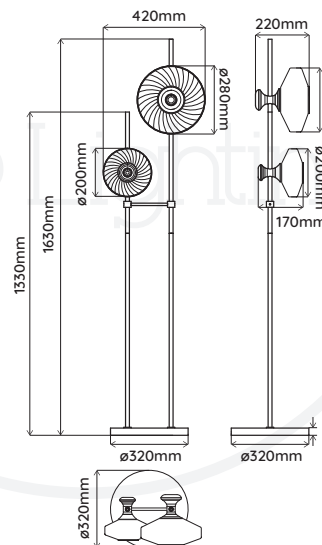

ROXANNE - LAMPADAIRE

LAMPADAIRE | ON YOUR FLOOR

REFERENCE	702007	
COULEUR COLOR	Pied de lampe Lamp Base	Câble Cable
	Doré/Blanc Gold/White	Doré Gold
MATÉRIAUX MATERIAL	Aluminium, Métal, Marbre Aluminum, Iron, Marble	
DIMENSION DU PRODUIT PRODUCT DIMENSION	ø320*H1230mm Longueur câble Cable Length: 2m	
POIDS DU PRODUIT PRODUCT WEIGHT	8.8kg	
DIMENSION DU CARTON CARTON DIMENSION	390*390*1700mm	
POIDS DU CARTON CARTON G.W.	11.8kg	
BARCODE	4897089362305	
IP	IP20	
PUISSANCE MAX. MAX. POWER	MAX. LED 1 x 6W & 1 X 15W Ampoule LED à tête miroir OR format G45 x 1 & A60 x 1 incluse LED gold top mirror bulb G45 x 1 & A60 x 1 included.	
CULOT LAMP BASE	E14 & E27	
TENSION D'ENTRÉE INPUT VOLTAGE	220V-240V (CLASS II)	
FRÉQUENCE FREQUENCY	50/60Hz	

Câble | Cable

Plug

Switch

VERRE VENDUE SÉPARÉMENT. | GLASS SOLD SEPARATELY.

1 x ø200mm PETITE VERRINE + 1 x ø280mm VERRINE À COMPOSER

1 x ø200mm PETITE GLASS + 1 x ø280mm GLASS WITH ANY COLOUR COMBINATION

ROSE SPINELLE
AVEC CONTOUR DORÉ
SPINELLE ROSE W/ GOLD EDGE

802032

ø200mm

802033

802034

802035

802036

DIMENSIONS, POIDS & VOLUME DU COLIS
PACKING WEIGHT, DIMENSION & VOLUME

LA VERRINE

34 x 34 x 22 cm 0.025m³

LA PETITE VERRINE

26 x 26 x 20cm 0.013m³

9 Rue Ambroise Croizat
77183 Croissy Beaubourg
France
01 57 10 03 55

contact@elements-lighting.fr
www.elements-lighting.fr

Elements Lighting
PARIS