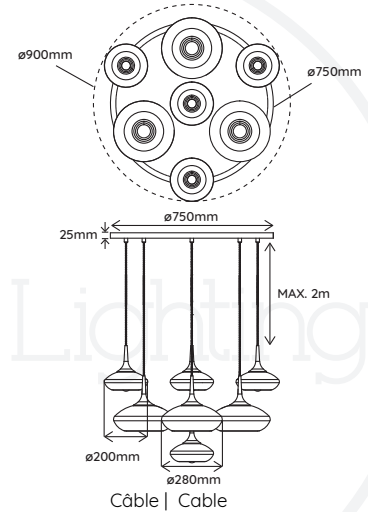

## GRACE 07 - SUSPENSION

SUSPENSION ET LUSTRE | IN THE AIR

|  |  |   |
|--|--|---|
| REFERENCE                                      | 702017G  |   |
| COULEUR<br>COLOR                               | <i>Pied de lampe<br/>Lamp Base</i><br>Noir<br>Black    | <i>Câble<br/>Cable</i><br>Noir<br>Black |
| MATÉRIAUX<br>MATERIAL                          | Aluminium, Métal<br>Aluminum, Iron                     |   |
| IP   | IP20   |   |
| PUISSANCE MAX.<br>MAX. POWER                   | MAX. LED 4 x 6W & 3 X 15W                              |   |
| CULOT<br>LAMP BASE                             | E14 & E27*   |   |
| TENSION D'ENTRÉE<br>INPUT VOLTAGE (V)          | 220V-240V (CLASS I)                                    |   |
| FRÉQUENCE<br>FREQUENCY                         | 50/60Hz  |   |
| DIMENSION DU PRODUIT<br>PRODUCT DIMENSION (mm) | ø750*H25mm/ø900mm<br>Longueur câble   Cable Length: 2m |   |
| POIDS DU PRODUIT<br>PRODUCT WEIGHT (kg)        | 6.1kg  |   |
| DIMENSION DU CARTON<br>CARTON DIMENSION (mm)   | 76 x 76 x 21.5mm                                       |   |
| POIDS DU CARTON<br>CARTON G.W. (kg)            | 8.5kg  |   |
| BARCODE  | 4897089366419  |   |

\* Ampoule LED à tête miroir OR format G45 x 4 & A60 x 3 incluse  
LED gold top mirror bulb G45 x 4 & A60 x 3 included.

VERRE VENDUE SÉPARÉMENT. | GLASS SOLD SEPARATELY.  
( ø200mm PETITE VERRINES x 4 PCS | ø280mm VERRINE x 3 PCS )