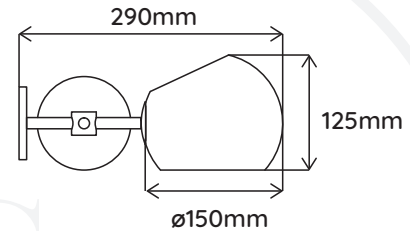

REFERENCE	<i>Luminaire Fixture</i>	<i>Verrine Glass</i>
	702001	802003
COULEUR COLOR	Doré Gold	Violet avec contour doré Purple w/gold edge
MATÉRIAUX MATERIAL	Aluminium+Métal Aluminum+Iron	Verre Glass
DIMENSION DU PRODUIT PRODUCT DIMENSION	W280*D150*H220mm	
	W180*D190*H103mm	ø150*H125mm
POIDS DU PRODUIT PRODUCT WEIGHT	0.9kg	
DIMENSION DU CARTON CARTON DIMENSION	W310*D220*H220mm	W200*D175*H200mm
POIDS DU CARTON CARTON G.W.	0.8kg	0.7kg
BARCODE	4897089360905	4897089361032
IP	IP20	
PUISSANCE MAX. MAX. POWER	MAX. LED 1 x 6W <i>Lamp source not included Lampe non fournie</i>	
CULOT LAMP BASE	E14	
TENSION D'ENTRÉE INPUT VOLTAGE	220V-240V (CLASS I)	
FRÉQUENCE FREQUENCY	50/60Hz	

REFERENCE	<i>Luminaire Fixture</i>	<i>Verrine Glass</i>
	702001	802004
COULEUR COLOR	Doré Gold	Rose avec contour doré Pink w/gold edge
MATÉRIAUX MATERIAL	Aluminium+Métal Aluminum+Iron	Verre Glass
DIMENSION DU PRODUIT PRODUCT DIMENSION	W280*D150*H220mm	
	W180*D190*H103mm	ø150*H125mm
POIDS DU PRODUIT PRODUCT WEIGHT	0.9kg	
DIMENSION DU CARTON CARTON DIMENSION	W310*D220*H220mm	W200*D175*H200mm
POIDS DU CARTON CARTON G.W.	0.8kg	0.7kg
BARCODE	4897089360905	4897089361049
IP	IP20	
PUISSANCE MAX. MAX. POWER	MAX. LED 1 x 6W <i>Lamp source not included Lampe non fournie</i>	
CULOT LAMP BASE	E14	
TENSION D'ENTRÉE INPUT VOLTAGE	220V-240V (CLASS I)	
FRÉQUENCE FREQUENCY	50/60Hz	