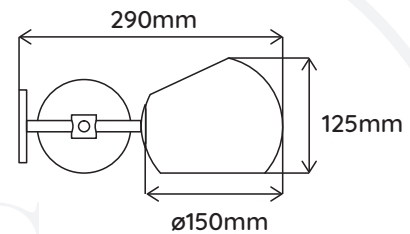

REFERENCE	<i>Luminaire Fixture</i>	<i>Verrine Glass</i>
	702001	802004
COULEUR COLOR	Doré Gold	Rose avec contour doré Pink w/gold edge
MATÉRIAUX MATERIAL	Aluminium+Métal Aluminum+Iron	Verre Glass
DIMENSION DU PRODUIT PRODUCT DIMENSION	W280*D150*H220mm	
	W180*D190*H103mm	ø150*H125mm
POIDS DU PRODUIT PRODUCT WEIGHT	0.9kg	
DIMENSION DU CARTON CARTON DIMENSION	W310*D220*H220mm	W200*D175*H200mm
POIDS DU CARTON CARTON G.W.	0.8kg	0.7kg
BARCODE	4897089360905	4897089361049
IP	IP20	
PUISSANCE MAX. MAX. POWER	MAX. LED 1 x 6W <i>Lamp source not included Lampe non fournie</i>	
CULOT LAMP BASE	E14	
TENSION D'ENTRÉE INPUT VOLTAGE	220V-240V (CLASS I)	
FRÉQUENCE FREQUENCY	50/60Hz	

REFERENCE	<i>Luminaire Fixture</i>	<i>Verrine Glass</i>
	702001	802005
COULEUR COLOR	Doré Gold	Verte avec contour doré Green w/gold edge
MATÉRIAUX MATERIAL	Aluminium+Métal Aluminum+Iron	Verre Glass
DIMENSION DU PRODUIT PRODUCT DIMENSION	W280*D150*H220mm	
	W180*D190*H103mm	ø150*H125mm
POIDS DU PRODUIT PRODUCT WEIGHT	0.9kg	
DIMENSION DU CARTON CARTON DIMENSION	W310*D220*H220mm	W200*D175*H200mm
POIDS DU CARTON CARTON G.W.	0.8kg	0.7kg
BARCODE	4897089360905	4897089361056
IP	IP20	
PUISSANCE MAX. MAX. POWER	MAX. LED 1 x 6W <i>Lamp source not included Lampe non fournie</i>	
CULOT LAMP BASE	E14	
TENSION D'ENTRÉE INPUT VOLTAGE	220V-240V (CLASS I)	
FRÉQUENCE FREQUENCY	50/60Hz	