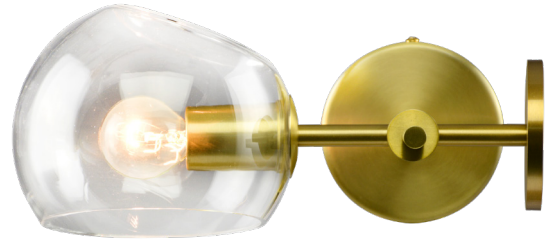

OLGA

APPLIQUE | ON YOUR WALL

602001

*Luminaire et verrine sont emballés séparément.
Fixture and glass are packed separately.*

REFERENCE	Luminaire Fixture	Verrine Glass
	702001	802001
COULEUR COLOR	Doré Gold	Clear Transparent
MATÉRIAUX MATERIAL	Aluminium Aluminum	Verre Glass
DIMENSION DU PRODUIT PRODUCT DIMENSION	W280*D150*H220mm	
	W180*D190*H103mm	ø150*H125mm
POIDS DU PRODUIT PRODUCT WEIGHT	0.9kg	
DIMENSION DU CARTON CARTON DIMENSION	W310*D220*H220mm	W200*D175*H200mm
POIDS DU CARTON CARTON G.W.	0.8kg	0.7kg
BARCODE	4897089360905	4897089360936
IP	IP20	
PUISSANCE MAX. MAX. POWER	MAX. LED 1 x 6W <i>Lamp source not included Lampe non fournie</i>	
CULOT LAMP BASE	E14	
TENSION D'ENTRÉE INPUT VOLTAGE	220V-240V (CLASS I)	
FRÉQUENCE FREQUENCY	50/60Hz	

REFERENCE	<i>Luminaire Fixture</i>	<i>Verrine Glass</i>
	702001	802002
COULEUR COLOR	Doré Gold	Ambre Amber
MATÉRIAUX MATERIAL	Aluminium+Métal Aluminum+Iron	Verre Glass
DIMENSION DU PRODUIT PRODUCT DIMENSION	W280*D150*H220mm	
	W180*D190*H103mm	ø150*H125mm
POIDS DU PRODUIT PRODUCT WEIGHT	0.9kg	
DIMENSION DU CARTON CARTON DIMENSION	W310*D220*H220mm	W200*D175*H200mm
POIDS DU CARTON CARTON G.W.	0.8kg	0.7kg
BARCODE	4897089360905	4897089361025
IP	IP20	
PUISSANCE MAX. MAX. POWER	MAX. LED 1 x 6W <i>Lamp source not included Lampe non fournie</i>	
CULOT LAMP BASE	E14	
TENSION D'ENTRÉE INPUT VOLTAGE	220V-240V (CLASS I)	
FRÉQUENCE FREQUENCY	50/60Hz	