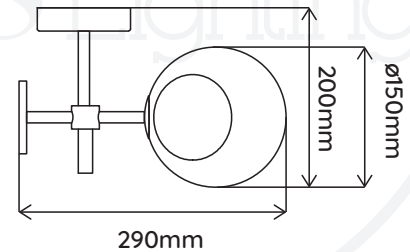

REFERENCE	<i>Luminaire Fixture</i>	<i>Verrine Glass</i>
	702001	802004
COULEUR COLOR	Doré Gold	Rose avec contour doré Pink w/gold edge
MATÉRIAUX MATERIAL	Aluminium+Métal Aluminum+Iron	Verre Glass
DIMENSION DU PRODUIT PRODUCT DIMENSION	W280*D150*H220mm	
	W180*D190*H103mm	ø150*H125mm
POIDS DU PRODUIT PRODUCT WEIGHT	0.9kg	
DIMENSION DU CARTON CARTON DIMENSION	W310*D220*H220mm	W200*D175*H200mm
POIDS DU CARTON CARTON G.W.	0.8kg	0.7kg
BARCODE	4897089360905	4897089361049
IP	IP20	
PUISSANCE MAX. MAX. POWER	MAX. LED 1 x 6W <i>Lamp source not included Lampe non fournie</i>	
CULOT LAMP BASE	E14	
TENSION D'ENTRÉE INPUT VOLTAGE	220V-240V (CLASS I)	
FRÉQUENCE FREQUENCY	50/60Hz	

REFERENCE	<i>Luminaire Fixture</i>	<i>Verrine Glass</i>
	702001	802005
COULEUR COLOR	Doré Gold	Verte avec contour doré Green w/gold edge
MATÉRIAUX MATERIAL	Aluminium+Métal Aluminum+Iron	Verre Glass
DIMENSION DU PRODUIT PRODUCT DIMENSION	W280*D150*H220mm	
	W180*D190*H103mm	ø150*H125mm
POIDS DU PRODUIT PRODUCT WEIGHT	0.9kg	
DIMENSION DU CARTON CARTON DIMENSION	W310*D220*H220mm	W200*D175*H200mm
POIDS DU CARTON CARTON G.W.	0.8kg	0.7kg
BARCODE	4897089360905	4897089361056
IP	IP20	
PUISSANCE MAX. MAX. POWER	MAX. LED 1 x 6W <i>Lamp source not included Lampe non fournie</i>	
CULOT LAMP BASE	E14	
TENSION D'ENTRÉE INPUT VOLTAGE	220V-240V (CLASS I)	
FRÉQUENCE FREQUENCY	50/60Hz	