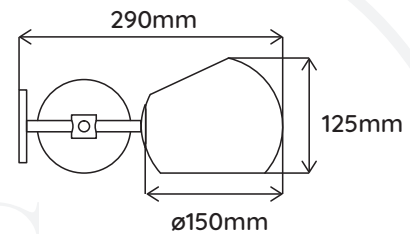

OLGA

APPLIQUE | ON YOUR WALL

602001

*Luminaire et verrine sont emballés séparément.
Fixture and glass are packed separately.*

REFERENCE	Luminaire Fixture	Verrine Glass
	702001	802001
COULEUR COLOR	Doré Gold	Clear Transparent
MATÉRIAUX MATERIAL	Aluminium Aluminum	Verre Glass
DIMENSION DU PRODUIT PRODUCT DIMENSION	W280*D150*H220mm	
	W180*D190*H103mm	ø150*H125mm
POIDS DU PRODUIT PRODUCT WEIGHT	0.9kg	
DIMENSION DU CARTON CARTON DIMENSION	W310*D220*H220mm	W200*D175*H200mm
POIDS DU CARTON CARTON G.W.	0.8kg	0.7kg
BARCODE	4897089360905	4897089360936
IP	IP20	
PUISSANCE MAX. MAX. POWER	MAX. LED 1 x 6W <i>Lamp source not included | Lampe non fournie</i>	
CULOT LAMP BASE	E14	
TENSION D'ENTRÉE INPUT VOLTAGE	220V-240V (CLASS I)	
FRÉQUENCE FREQUENCY	50/60Hz	

9 Rue Ambroise Croizat
77183 Croissy Beaubourg
France
01 57 10 03 55

contact@elements-lighting.fr
www.elements-lighting.fr

Elements Lighting
PARIS