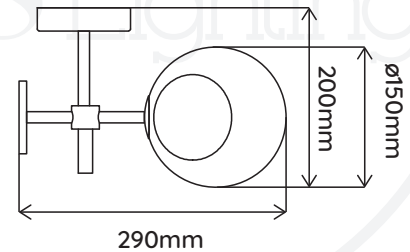

OLGA

APPLIQUE | ON YOUR WALL

602001

*Luminaire et verrine sont emballés séparément.
Fixture and glass are packed separately.*

REFERENCE	Luminaire Fixture	Verrine Glass
	702001	802001
COULEUR COLOR	Doré Gold	Clear Transparent
MATÉRIAUX MATERIAL	Aluminium Aluminum	Verre Glass
DIMENSION DU PRODUIT PRODUCT DIMENSION	W280*D150*H220mm	
	W180*D190*H103mm	ø150*H125mm
POIDS DU PRODUIT PRODUCT WEIGHT	0.9kg	
DIMENSION DU CARTON CARTON DIMENSION	W310*D220*H220mm	W200*D175*H200mm
POIDS DU CARTON CARTON G.W.	0.8kg	0.7kg
BARCODE	4897089360905	4897089360936
IP	IP20	
PUISSANCE MAX. MAX. POWER	MAX. LED 1 x 6W <i>Lamp source not included | Lampe non fournie</i>	
CULOT LAMP BASE	E14	
TENSION D'ENTRÉE INPUT VOLTAGE	220V-240V (CLASS I)	
FRÉQUENCE FREQUENCY	50/60Hz	

9 Rue Ambroise Croizat
77183 Croissy Beaubourg
France
01 57 10 03 55

contact@elements-lighting.fr
www.elements-lighting.fr

Elements Lighting
PARIS