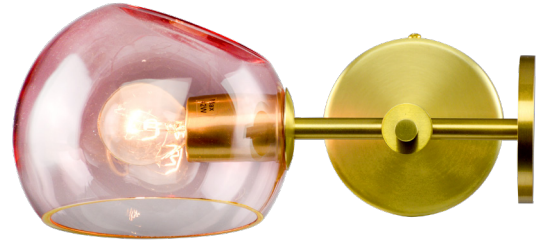

REFERENCE	<i>Luminaire Fixture</i>	<i>Verrine Glass</i>
	702001	802003
COULEUR COLOR	Doré Gold	Violet avec contour doré Purple w/gold edge
MATÉRIAUX MATERIAL	Aluminium+Métal Aluminum+Iron	Verre Glass
DIMENSION DU PRODUIT PRODUCT DIMENSION	W280*D150*H220mm	
	W180*D190*H103mm	ø150*H125mm
POIDS DU PRODUIT PRODUCT WEIGHT	0.9kg	
DIMENSION DU CARTON CARTON DIMENSION	W310*D220*H220mm	W200*D175*H200mm
POIDS DU CARTON CARTON G.W.	0.8kg	0.7kg
BARCODE	4897089360905	4897089361032
IP	IP20	
PUISSANCE MAX. MAX. POWER	MAX. LED 1 x 6W <i>Lamp source not included Lampe non fournie</i>	
CULOT LAMP BASE	E14	
TENSION D'ENTRÉE INPUT VOLTAGE	220V-240V (CLASS I)	
FRÉQUENCE FREQUENCY	50/60Hz	

REFERENCE	<i>Luminaire Fixture</i>	<i>Verrine Glass</i>
	702001	802004
COULEUR COLOR	Doré Gold	Rose avec contour doré Pink w/gold edge
MATÉRIAUX MATERIAL	Aluminium+Métal Aluminum+Iron	Verre Glass
DIMENSION DU PRODUIT PRODUCT DIMENSION	W280*D150*H220mm	
	W180*D190*H103mm	ø150*H125mm
POIDS DU PRODUIT PRODUCT WEIGHT	0.9kg	
DIMENSION DU CARTON CARTON DIMENSION	W310*D220*H220mm	W200*D175*H200mm
POIDS DU CARTON CARTON G.W.	0.8kg	0.7kg
BARCODE	4897089360905	4897089361049
IP	IP20	
PUISSANCE MAX. MAX. POWER	MAX. LED 1 x 6W <i>Lamp source not included Lampe non fournie</i>	
CULOT LAMP BASE	E14	
TENSION D'ENTRÉE INPUT VOLTAGE	220V-240V (CLASS I)	
FRÉQUENCE FREQUENCY	50/60Hz	