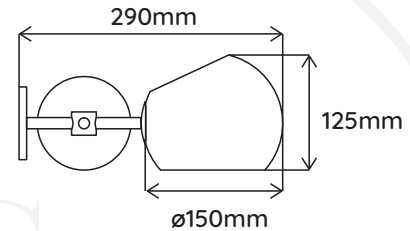

OLGA

APPLIQUE | ON YOUR WALL

602035

*Luminaire et verrine sont emballés séparément.
Fixture and glass are packed separately.*

REFERENCE	Luminaire Fixture	Verrine Glass
	702001	802011
COULEUR COLOR	Doré Gold	Fumé avec contour doré Smoke w/gold edge
MATÉRIAUX MATERIAL	Aluminium+Métal Aluminum+Iron	Verre Glass
DIMENSION DU PRODUIT PRODUCT DIMENSION	W280*D150*H220mm	
	W180*D190*H103mm	ø150*H125mm
POIDS DU PRODUIT PRODUCT WEIGHT	0.9kg	
DIMENSION DU CARTON CARTON DIMENSION	W310*D220*H220mm	W200*D175*H200mm
POIDS DU CARTON CARTON G.W.	0.8kg	0.7kg
BARCODE	4897089360905	4897089363197
IP	IP20	
PUISSANCE MAX. MAX. POWER	MAX. LED 1 x 6W <i>Lamp source not included | Lampe non fournie</i>	
CULOT LAMP BASE	E14	
TENSION D'ENTRÉE INPUT VOLTAGE	220V-240V (CLASS I)	
FRÉQUENCE FREQUENCY	50/60Hz	

9 Rue Ambroise Croizat
77183 Croissy Beaubourg
France
01 57 10 03 55

contact@elements-lighting.fr
www.elements-lighting.fr

Elements Lighting
PARIS